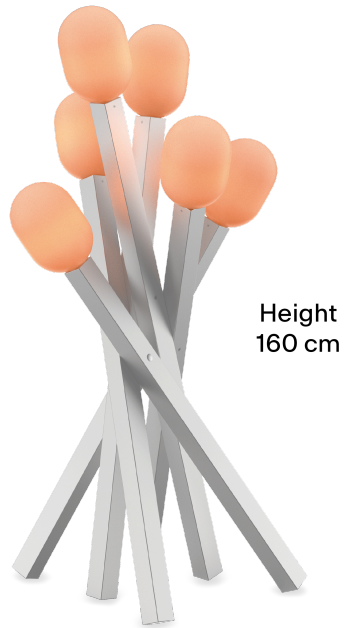

## Dimensionen

Width  
70 cm × 73 cm

Height  
160 cm

## Dimensions

Width  
70 cm × 73 cm

Height  
160 cm

## Couleurs

Couleurs

● Silver

---