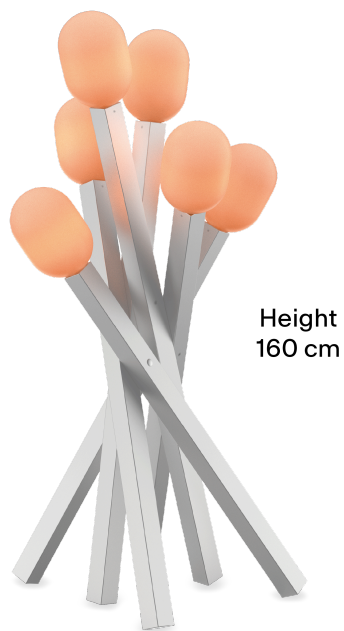

## Dimensionen

Width  
70 cm × 73 cm

Height  
160 cm

## Body

|                              |                     |
|------------------------------|---------------------|
| Material                     | Mundgeblasenes Glas |
| Oberfläche                   | Eloxiert            |
| Gewicht                      | 17kg                |
| Höhenverstellbar             | Nein                |
| Montageart                   | Freistehend         |
| Nennspannung                 | 220–240V            |
| Leistungsaufnahme            | 42 Watt             |
| Anschlussleitung (Ader-Zahl) | 2                   |
| Schutzklasse                 | II                  |
| Artikelnummer                | CAF1-60             |

## Dimensions

Width  
70 cm × 73 cm

Height  
160 cm