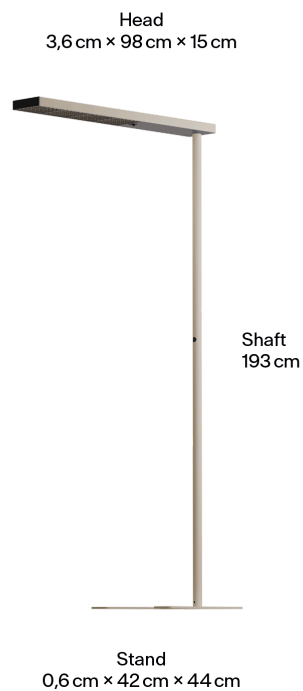

Designed und gefertigt am GRAU Campus in Deutschland.

Farben

Farben

- Sand White
- Black

Dimensionen

Body

Maße Verpackung (L x B x H)	220cm x 38cm x 15cm
Material	Aluminium
Oberfläche	Pulverbeschichtet
Gewicht	12kg
Gewicht inkl. Verpackung	20kg
Leuchtenkopf beweglich	Ja
Montageart	Freistehend
Nennspannung	220–240V
Leistungsaufnahme	98W
Leuchteneffizienz	148lm/W
Länge Anschlussleitung	2,9m
Schutzklasse	I
Artikelnummer	ESF1-05

Designed and manufactured at the GRAU Campus in Germany.

Colors

Colors

● Sand White

● Black

Dimensions

Body

Packaging dimensions (L x W x H)	220cm x 38cm x 15cm
Material	Aluminum
Surface	Powder-coated
Weight	12kg
Weight incl. packaging	20kg
Movable lamp head	Yes
Mounting type	Floor
Rated voltage	220–240V
Power consumption	98W
Luminaire efficiency	148lm/W
Length of connection cable	2,9m
Protection class	I
SKU	ESF1-05

Conçu et fabriqué au campus GRAU en Allemagne.

Couleurs

Couleurs

● Sand White

● Black

Dimensions

Corps

Dimensions de l'emballage (L x l x H)	220cm x 38cm x 15cm
Matériau	Aluminium
Surface	Thermolaqué
Poids	12kg
Poids avec emballage	20 kg
Tête de luminaire mobile	Oui
Type de montage	Autonome
Tension nominale	220–240V
Consommation électrique	98W
Efficacité du luminaire	148lm/W
Longueur du câble de connexion	2,9m
Classe de protection	I
Numéro d'article	ESF1-05