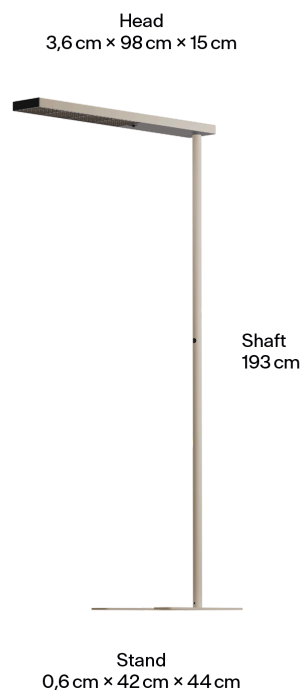

Designed und gefertigt am GRAU Campus in Deutschland.

Farben

Farben

- Sand White
- Black

Dimensionen

Body

Maße Verpackung (L x B x H)	220cm x 38cm x 15cm
Material	Aluminium
Oberfläche	Pulverbeschichtet
Gewicht	12kg
Gewicht inkl. Verpackung	20kg
Leuchtenkopf beweglich	Ja
Montageart	Freistehend
Nennspannung	220–240V
Leistungsaufnahme	98W
Leuchteneffizienz	148lm/W
Länge Anschlussleitung	2,9m
Schutzklasse	I
Artikelnummer	ESF1-05

Designed and manufactured at the GRAU Campus in Germany.

Colors

Colors

● Sand White

● Black

Dimensions

Body

Packaging dimensions (L x W x H)	220cm x 38cm x 15cm
Material	Aluminum
Surface	Powder-coated
Weight	12kg
Weight incl. packaging	20kg
Movable lamp head	Yes
Mounting type	Floor
Rated voltage	220–240V
Power consumption	98W
Luminaire efficiency	148lm/W
Length of connection cable	2,9m
Protection class	I
SKU	ESF1-05

Conçu et fabriqué au campus GRAU en Allemagne.

Couleurs

Couleurs

● Sand White

● Black

Dimensions

Corps

Dimensions de l'emballage (L x l x H)	220cm x 38cm x 15cm
Matériau	Aluminium
Surface	Thermolaqué
Poids	12kg
Poids avec emballage	20 kg
Tête de luminaire mobile	Oui
Type de montage	Autonome
Tension nominale	220–240V
Consommation électrique	98W
Efficacité du luminaire	148lm/W
Longueur du câble de connexion	2,9m
Classe de protection	I
Numéro d'article	ESF1-05