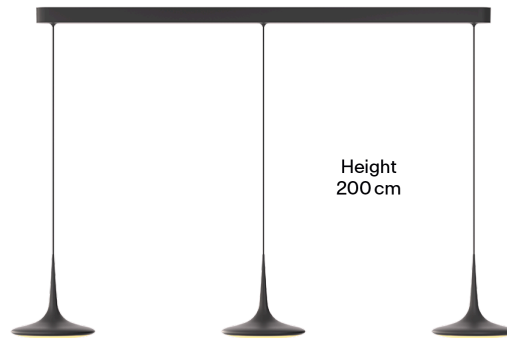

Fixture
4,7 cm × 130 cm × 6 cm

Height
200 cm

Head
∅ 24 cm × 6,8 cm

Body

Pendellänge	2m
Material	Aluminium
Oberfläche	Poliert
Gewicht	7,4kg
Gewicht inkl. Verpackung	10kg
Montageart	Deckenaufbau
Nennspannung	220–240V
Leistungsaufnahme	3x16W
Leuchteneffizienz	88lm/W
Anschlussleitung (Ader-Zahl)	3
Schutzklasse	I
Artikelnummer	DL03-0

Fixture
4,7 cm × 130 cm × 6 cm

Height
200 cm

Head
ø 24 cm × 6,8 cm

Body

Pendant length	2m
Material	Aluminum
Surface	Polished
Weight	7,4kg
Weight incl. packaging	10kg
Mounting type	Ceiling-mounted (surface)
Rated voltage	220–240V
Power consumption	3x16W
Luminaire efficiency	88lm/W
Connection cable (number of cores)	3
Protection class	I
SKU	DL03-0

GRAU

Falling Leaf Trace

Falling Leaf Trace est l'éclairage de table puissant. Sa grande lentille diffuse une lumière généreuse sans éblouissement sur la table. Avec Warm Dim, la couleur de la lumière s'adapte automatiquement lors du réglage de l'intensité. Réglez facilement la lumière via l'application GRAU.

Fixture
4,7 cm × 130 cm × 6 cm

Head
∅ 24 cm × 6,8 cm

Corps

Longueur de suspension	2m
Matériau	Aluminium
Surface	Poli
Poids	7,4kg
Poids brut	10kg
Type de montage	Montage apparent
Tension nominale	220–240V
Consommation électrique	3x16W
Efficacité du luminaire	88lm/W
Câble de connexion (nombre de conducteurs)	3
Classe de protection	I
Numéro d'article	DL03-0