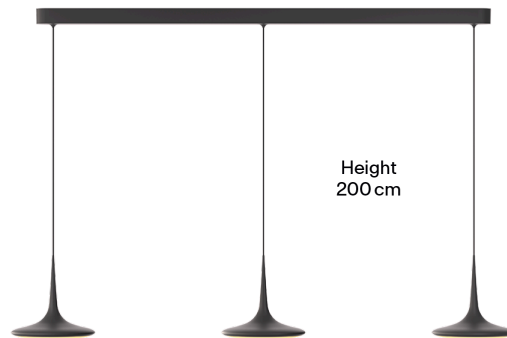

GRAU

Falling Leaf Trace

Falling Leaf Trace ist die lichtstarke Tischbeleuchtung. Ihre große Linse strahlt ein blendfreies Licht großzügig über den Tisch. Mit Warm Dim passt sich die Lichtfarbe beim Dimmen automatisch an. Dimme das Licht mühelos per GRAU App.

Designed und gefertigt am GRAU Campus in Deutschland.

Farben

Farben

● Black

● Sand White

Polished/Black

Polished/White

Dimensionen

Fixture
4,7 cm × 130 cm × 6 cm

Height
200 cm

Head
∅ 24 cm × 6,8 cm

Body

Pendellänge	2m
Material	Aluminium
Oberfläche	Poliert
Gewicht	7,4kg
Gewicht inkl. Verpackung	10kg
Montageart	Deckenaufbau
Nennspannung	220–240V
Leistungsaufnahme	3x16W
Leuchteneffizienz	88lm/W
Anschlussleitung (Ader-Zahl)	3
Schutzklasse	I
Artikelnummer	DL03-0

Fixture
4,7 cm × 130 cm × 6 cm

Height
200 cm

Head
ø 24 cm × 6,8 cm

Body

Pendant length	2m
Material	Aluminum
Surface	Polished
Weight	7,4kg
Weight incl. packaging	10kg
Mounting type	Ceiling-mounted (surface)
Rated voltage	220–240V
Power consumption	3x16W
Luminaire efficiency	88lm/W
Connection cable (number of cores)	3
Protection class	I
SKU	DL03-0