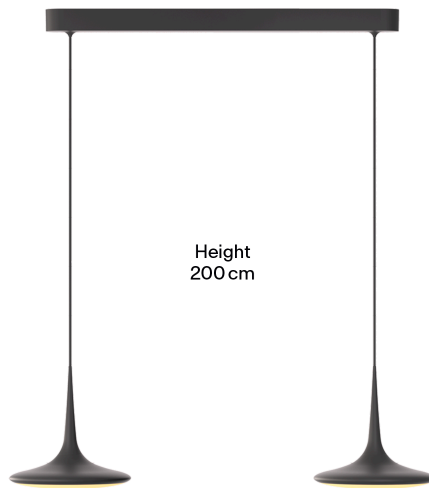

Fixture
4,7 cm × 70 cm × 6 cm

Height
200 cm

Head
Ø 24 cm × 6,8 cm

Body

Pendellänge	2m
Material	Aluminium
Oberfläche	Pulverbeschichtet
Gewicht	5kg
Gewicht inkl. Verpackung	6kg
Montageart	Deckenaufbau
Nennspannung	220–240V
Leistungsaufnahme	2x16W
Leuchteneffizienz	88lm/W
Anschlussleitung (Ader-Zahl)	3
Schutzklasse	I
Artikelnummer	FLT1-320-00

GRAU

Falling Leaf Trace

Falling Leaf Trace is the powerful table lighting. Its large lens shines a glare-free light generously across the table. With Warm Dim, the light color adjusts automatically when dimmed. Dim the light effortlessly using the GRAU app.

Fixture
4,7 cm × 70 cm × 6 cm

Height
200 cm

Head
Ø 24 cm × 6,8 cm

Body

Pendant length	2m
Material	Aluminum
Surface	Powder-coated
Weight	5kg
Weight incl. packaging	6kg
Mounting type	Ceiling-mounted (surface)
Rated voltage	220–240V
Power consumption	2x16W
Luminaire efficiency	88lm/W
Connection cable (number of cores)	3
Protection class	I
SKU	FLT1-320-00

Fixture
4,7 cm × 70 cm × 6 cm

Height
200 cm

Head
Ø 24 cm × 6,8 cm

Corps

Longueur de suspension	2m
Matériau	Aluminium
Surface	Thermolaqué
Poids	5kg
Poids brut	6kg
Type de montage	Montage apparent
Tension nominale	220–240V
Consommation électrique	2x16W
Efficacité du luminaire	88lm/W
Câble de connexion (nombre de conducteurs)	3
Classe de protection	I
Numéro d'article	FLT1-320-00