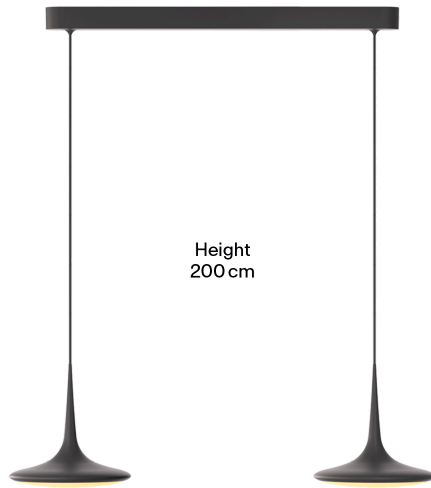

GRAU

Falling Leaf Trace

Falling Leaf Trace ist die lichtstarke Tischbeleuchtung. Ihre große Linse strahlt ein blendfreies Licht großzügig über den Tisch. Mit Warm Dim passt sich die Lichtfarbe beim Dimmen automatisch an. Dimme das Licht mühelos per GRAU App.

Fixture
4,7 cm × 70 cm × 6 cm

Height
200 cm

Head
Ø 24 cm × 6,8 cm

Body

Pendellänge	2m
Material	Aluminium
Oberfläche	Pulverbeschichtet
Gewicht	5kg
Gewicht inkl. Verpackung	6kg
Montageart	Deckenaufbau
Nennspannung	220–240V
Leistungsaufnahme	2x16W
Leuchteneffizienz	88lm/W
Anschlussleitung (Ader-Zahl)	3
Schutzklasse	I
Artikelnummer	FLT1-320-00

Fixture
4,7 cm × 70 cm × 6 cm

Height
200 cm

Head
Ø 24 cm × 6,8 cm

Body

Pendant length	2m
Material	Aluminum
Surface	Powder-coated
Weight	5kg
Weight incl. packaging	6kg
Mounting type	Ceiling-mounted (surface)
Rated voltage	220–240V
Power consumption	2x16W
Luminaire efficiency	88lm/W
Connection cable (number of cores)	3
Protection class	I
SKU	FLT1-320-00

Fixture
4,7 cm × 70 cm × 6 cm

Height
200 cm

Head
Ø 24 cm × 6,8 cm

Corps

Longueur de suspension	2m
Matériau	Aluminium
Surface	Thermolaqué
Poids	5kg
Poids brut	6kg
Type de montage	Montage apparent
Tension nominale	220–240V
Consommation électrique	2x16W
Efficacité du luminaire	88lm/W
Câble de connexion (nombre de conducteurs)	3
Classe de protection	I
Numéro d'article	FLT1-320-00