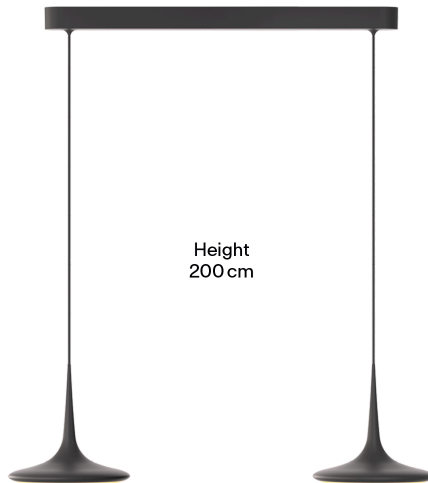

Fixture
4,7 cm × 70 cm × 6 cm

Height
200 cm

Head
Ø 24 cm × 6,8 cm

Body

Pendellänge	2m
Material	Aluminium
Oberfläche	Pulverbeschichtet
Gewicht	5kg
Gewicht inkl. Verpackung	6kg
Montageart	Deckenaufbau
Nennspannung	220–240V
Leistungsaufnahme	2x16W
Leuchteneffizienz	88lm/W
Anschlussleitung (Ader-Zahl)	3
Schutzklasse	I
Artikelnummer	FLT1-320-00

Fixture
4,7 cm × 70 cm × 6 cm

Height
200 cm

Head
Ø 24 cm × 6,8 cm

Body

Pendant length	2m
Material	Aluminum
Surface	Powder-coated
Weight	5kg
Weight incl. packaging	6kg
Mounting type	Ceiling-mounted (surface)
Rated voltage	220–240V
Power consumption	2x16W
Luminaire efficiency	88lm/W
Connection cable (number of cores)	3
Protection class	I
SKU	FLT1-320-00

GRAU

Falling Leaf Trace

Falling Leaf Trace est l'éclairage de table puissant. Sa grande lentille diffuse une lumière généreuse sans éblouissement sur la table. Avec Warm Dim, la couleur de la lumière s'adapte automatiquement lors du réglage de l'intensité. Réglez facilement la lumière via l'application GRAU.

Fixture
4,7 cm × 70 cm × 6 cm

Height
200 cm

Head
Ø 24 cm × 6,8 cm

Corps

Longueur de suspension	2m
Matériau	Aluminium
Surface	Thermolaqué
Poids	5kg
Poids brut	6kg
Type de montage	Montage apparent
Tension nominale	220–240V
Consommation électrique	2x16W
Efficacité du luminaire	88lm/W
Câble de connexion (nombre de conducteurs)	3
Classe de protection	I
Numéro d'article	FLT1-320-00