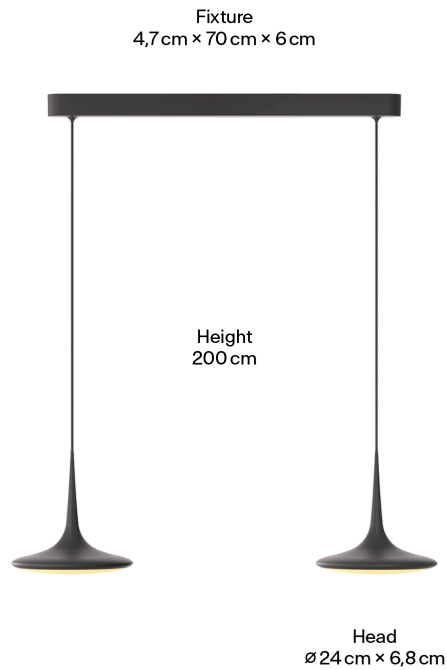

Designed und gefertigt am GRAU Campus in Deutschland.

Farben

Farben	Artikelnummer
● Black	FLT1-320-00
● Sand White	FLT1-320-05
Polished/Black	FLT1-320-99
Polished/White	FLT1-329-01

Dimensionen

Body

Pendellänge	2m
Material	Aluminium
Oberfläche	Pulverbeschichtet
Gewicht	5kg
Gewicht inkl. Verpackung	6kg
Montageart	Deckenaufbau
Nennspannung	220–240V
Leistungsaufnahme	2x16W
Leuchteneffizienz	88lm/W
Anschlussleitung (Ader-Zahl)	3
Schutzklasse	I
Artikelnummer	FLT1-320-05

GRAU

Falling Leaf Trace

Falling Leaf Trace is the powerful table lighting. Its large lens shines a glare-free light generously across the table. With Warm Dim, the light color adjusts automatically when dimmed. Dim the light effortlessly using the GRAU app.

Designed and manufactured at the GRAU Campus in Germany.

Colors

Colors	SKU
● Black	FLT1-320-00
● Sand White	FLT1-320-05
● Polished/Black	FLT1-320-99
● Polished/White	FLT1-329-01

Dimensions

Body

Pendant length	2m
Material	Aluminum
Surface	Powder-coated
Weight	5kg
Weight incl. packaging	6kg
Mounting type	Ceiling-mounted (surface)
Rated voltage	220–240V
Power consumption	2x16W
Luminaire efficiency	88lm/W
Connection cable (number of cores)	3
Protection class	I
SKU	FLT1-320-05

Conçu et fabriqué au campus GRAU en Allemagne.

Couleurs

Couleurs	Numéro d'article
● Black	FLT1-320-00
● Sand White	FLT1-320-05
Polished/Black	FLT1-320-99
Polished/White	FLT1-329-01

Dimensions

Corps

Longueur de suspension	2m
Matériau	Aluminium
Surface	Thermolaqué
Poids	5kg
Poids brut	6kg
Type de montage	Montage en saillie au plafond
Tension nominale	220–240V
Consommation électrique	2x16W
Efficacité du luminaire	88lm/W
Câble de connexion (nombre de conducteurs)	3
Classe de protection	I
Numéro d'article	FLT1-320-05