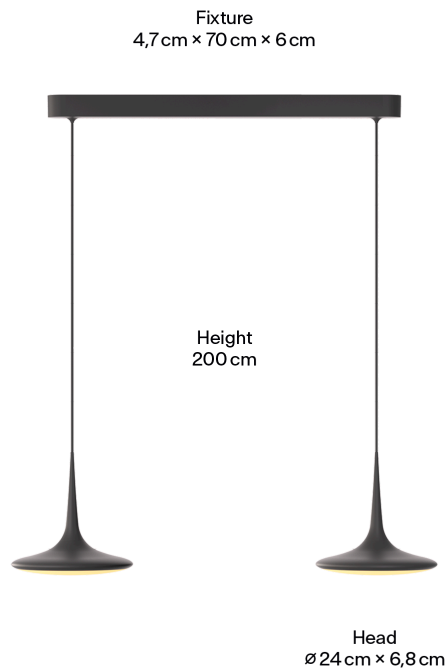

GRAU

Falling Leaf Trace

Falling Leaf Trace ist die lichtstarke Tischbeleuchtung. Ihre große Linse strahlt ein blendfreies Licht großzügig über den Tisch. Mit Warm Dim passt sich die Lichtfarbe beim Dimmen automatisch an. Dimme das Licht mühelos per GRAU App.

Designed und gefertigt am GRAU Campus in Deutschland.

Farben

Farben	Artikelnummer
● Black	FLT1-320-00
● Sand White	FLT1-320-05
Polished/Black	FLT1-320-99
Polished/White	FLT1-329-01

Dimensionen

Body

Pendellänge	2m
Material	Aluminium
Oberfläche	Pulverbeschichtet
Gewicht	5kg
Gewicht inkl. Verpackung	6kg
Montageart	Deckenaufbau
Nennspannung	220–240V
Leistungsaufnahme	2x16W
Leuchteneffizienz	88lm/W
Anschlussleitung (Ader-Zahl)	3
Schutzklasse	I
Artikelnummer	FLT1-320-05

Designed and manufactured at the GRAU Campus in Germany.

Colors

Colors	SKU
● Black	FLT1-320-00
● Sand White	FLT1-320-05
● Polished/Black	FLT1-320-99
● Polished/White	FLT1-329-01

Dimensions

Body

Pendant length	2m
Material	Aluminum
Surface	Powder-coated
Weight	5kg
Weight incl. packaging	6kg
Mounting type	Ceiling-mounted (surface)
Rated voltage	220–240V
Power consumption	2x16W
Luminaire efficiency	88lm/W
Connection cable (number of cores)	3
Protection class	I
SKU	FLT1-320-05

Conçu et fabriqué au campus GRAU en Allemagne.

Couleurs

Couleurs	Numéro d'article
● Black	FLT1-320-00
● Sand White	FLT1-320-05
Polished/Black	FLT1-320-99
Polished/White	FLT1-329-01

Dimensions

Corps

Longueur de suspension	2m
Matériau	Aluminium
Surface	Thermolaqué
Poids	5kg
Poids brut	6kg
Type de montage	Montage en saillie au plafond
Tension nominale	220–240V
Consommation électrique	2x16W
Efficacité du luminaire	88lm/W
Câble de connexion (nombre de conducteurs)	3
Classe de protection	I
Numéro d'article	FLT1-320-05