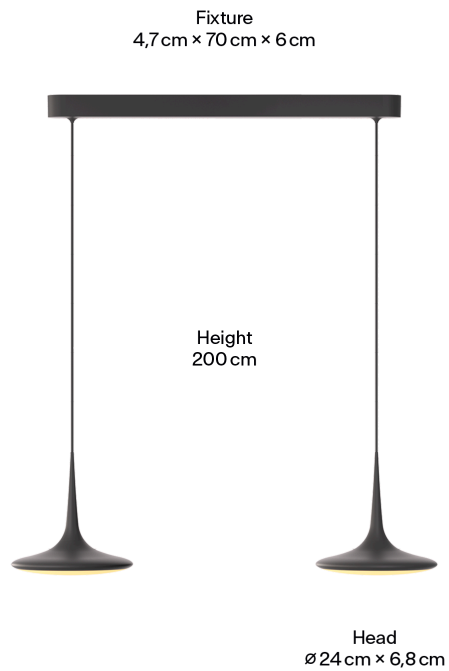

Designed und gefertigt am GRAU Campus in Deutschland.

Farben

Farben	Artikelnummer
● Black	FLT1-320-00
● Sand White	FLT1-320-05
Polished/Black	FLT1-320-99
Polished/White	FLT1-329-01

Dimensionen

Body

Pendellänge	2m
Material	Aluminium
Oberfläche	Pulverbeschichtet
Gewicht	5kg
Gewicht inkl. Verpackung	6kg
Montageart	Deckenaufbau
Nennspannung	220–240V
Leistungsaufnahme	2x16W
Leuchteneffizienz	88lm/W
Anschlussleitung (Ader-Zahl)	3
Schutzklasse	I
Artikelnummer	FLT1-320-05

Designed and manufactured at the GRAU Campus in Germany.

Colors

Colors	SKU
● Black	FLT1-320-00
● Sand White	FLT1-320-05
● Polished/Black	FLT1-320-99
● Polished/White	FLT1-329-01

Dimensions

Body

Pendant length	2m
Material	Aluminum
Surface	Powder-coated
Weight	5kg
Weight incl. packaging	6kg
Mounting type	Ceiling-mounted (surface)
Rated voltage	220–240V
Power consumption	2x16W
Luminaire efficiency	88lm/W
Connection cable (number of cores)	3
Protection class	I
SKU	FLT1-320-05

GRAU

Falling Leaf Trace

Falling Leaf Trace est l'éclairage de table puissant. Sa grande lentille diffuse une lumière généreuse sans éblouissement sur la table. Avec Warm Dim, la couleur de la lumière s'adapte automatiquement lors du réglage de l'intensité. Réglez facilement la lumière via l'application GRAU.

Conçu et fabriqué au campus GRAU en Allemagne.

Couleurs

Couleurs	Numéro d'article
● Black	FLT1-320-00
● Sand White	FLT1-320-05
Polished/Black	FLT1-320-99
Polished/White	FLT1-329-01

Dimensions

Corps

Longueur de suspension	2m
Matériau	Aluminium
Surface	Thermolaqué
Poids	5kg
Poids brut	6kg
Type de montage	Montage en saillie au plafond
Tension nominale	220–240V
Consommation électrique	2x16W
Efficacité du luminaire	88lm/W
Câble de connexion (nombre de conducteurs)	3
Classe de protection	I
Numéro d'article	FLT1-320-05