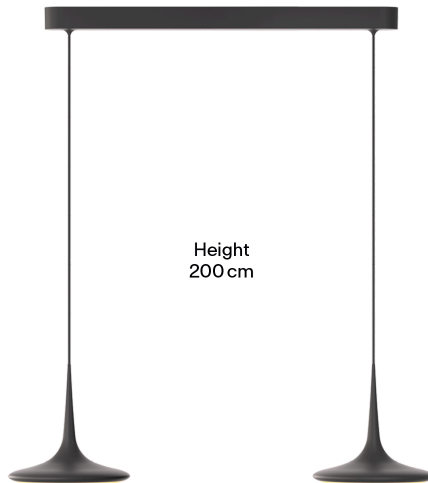

Fixture
4,7 cm × 70 cm × 6 cm

Height
200 cm

Head
Ø 24 cm × 6,8 cm

Body

Pendellänge	2m
Material	Aluminium
Oberfläche	Pulverbeschichtet
Gewicht	5kg
Gewicht inkl. Verpackung	6kg
Montageart	Deckenaufbau
Nennspannung	220–240V
Leistungsaufnahme	2x16W
Leuchteneffizienz	88lm/W
Anschlussleitung (Ader-Zahl)	3
Schutzklasse	I
Artikelnummer	FLT1-320-05

Fixture
4,7 cm × 70 cm × 6 cm

Height
200 cm

Head
Ø 24 cm × 6,8 cm

Body

Pendant length	2m
Material	Aluminum
Surface	Powder-coated
Weight	5kg
Weight incl. packaging	6kg
Mounting type	Ceiling-mounted (surface)
Rated voltage	220–240V
Power consumption	2x16W
Luminaire efficiency	88lm/W
Connection cable (number of cores)	3
Protection class	I
SKU	FLT1-320-05

GRAU

Falling Leaf Trace

Falling Leaf Trace est l'éclairage de table puissant. Sa grande lentille diffuse une lumière généreuse sans éblouissement sur la table. Avec Warm Dim, la couleur de la lumière s'adapte automatiquement lors du réglage de l'intensité. Réglez facilement la lumière via l'application GRAU.

Fixture
4,7 cm × 70 cm × 6 cm

Height
200 cm

Head
Ø 24 cm × 6,8 cm

Corps

Longueur de suspension	2m
Matériau	Aluminium
Surface	Thermolaqué
Poids	5kg
Poids brut	6kg
Type de montage	Montage apparent
Tension nominale	220–240V
Consommation électrique	2x16W
Efficacité du luminaire	88lm/W
Câble de connexion (nombre de conducteurs)	3
Classe de protection	I
Numéro d'article	FLT1-320-05