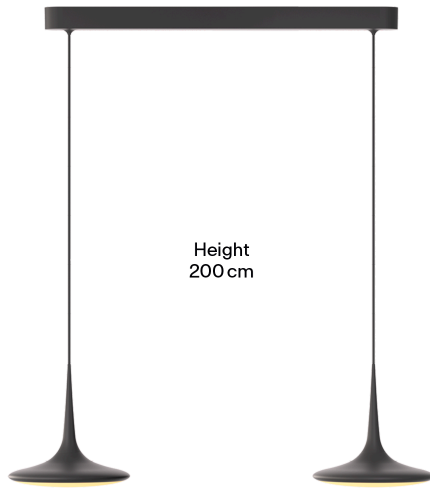

GRAU

Falling Leaf Trace

Falling Leaf Trace ist die lichtstarke Tischbeleuchtung. Ihre große Linse strahlt ein blendfreies Licht großzügig über den Tisch. Mit Warm Dim passt sich die Lichtfarbe beim Dimmen automatisch an. Dimme das Licht mühelos per GRAU App.

Fixture
4,7 cm × 70 cm × 6 cm

Height
200 cm

Head
Ø 24 cm × 6,8 cm

Body

Pendellänge	2m
Material	Aluminium
Oberfläche	Pulverbeschichtet
Gewicht	5kg
Gewicht inkl. Verpackung	6kg
Montageart	Deckenaufbau
Nennspannung	220–240V
Leistungsaufnahme	2x16W
Leuchteneffizienz	88lm/W
Anschlussleitung (Ader-Zahl)	3
Schutzklasse	I
Artikelnummer	FLT1-320-05

Fixture
4,7 cm × 70 cm × 6 cm

Height
200 cm

Head
Ø 24 cm × 6,8 cm

Body

Pendant length	2m
Material	Aluminum
Surface	Powder-coated
Weight	5kg
Weight incl. packaging	6kg
Mounting type	Ceiling-mounted (surface)
Rated voltage	220–240V
Power consumption	2x16W
Luminaire efficiency	88lm/W
Connection cable (number of cores)	3
Protection class	I
SKU	FLT1-320-05

Fixture
4,7 cm × 70 cm × 6 cm

Height
200 cm

Head
Ø 24 cm × 6,8 cm

Corps

Longueur de suspension	2m
Matériau	Aluminium
Surface	Thermolaqué
Poids	5kg
Poids brut	6kg
Type de montage	Montage apparent
Tension nominale	220–240V
Consommation électrique	2x16W
Efficacité du luminaire	88lm/W
Câble de connexion (nombre de conducteurs)	3
Classe de protection	I
Numéro d'article	FLT1-320-05