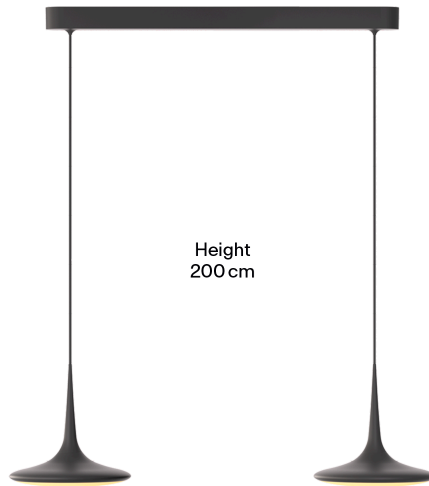

Fixture
4,7 cm × 70 cm × 6 cm

Height
200 cm

Head
Ø 24 cm × 6,8 cm

Body

Pendellänge	2m
Material	Aluminium
Oberfläche	Pulverbeschichtet
Gewicht	5kg
Gewicht inkl. Verpackung	6kg
Montageart	Deckenaufbau
Nennspannung	220–240V
Leistungsaufnahme	2x16W
Leuchteneffizienz	88lm/W
Anschlussleitung (Ader-Zahl)	3
Schutzklasse	I
Artikelnummer	FLT1-320-05

GRAU

Falling Leaf Trace

Falling Leaf Trace is the powerful table lighting. Its large lens shines a glare-free light generously across the table. With Warm Dim, the light color adjusts automatically when dimmed. Dim the light effortlessly using the GRAU app.

Fixture
4,7 cm × 70 cm × 6 cm

Height
200 cm

Head
Ø 24 cm × 6,8 cm

Body

Pendant length	2m
Material	Aluminum
Surface	Powder-coated
Weight	5kg
Weight incl. packaging	6kg
Mounting type	Ceiling-mounted (surface)
Rated voltage	220–240V
Power consumption	2x16W
Luminaire efficiency	88lm/W
Connection cable (number of cores)	3
Protection class	I
SKU	FLT1-320-05

Fixture
4,7 cm × 70 cm × 6 cm

Height
200 cm

Head
Ø 24 cm × 6,8 cm

Corps

Longueur de suspension	2m
Matériau	Aluminium
Surface	Thermolaqué
Poids	5kg
Poids brut	6kg
Type de montage	Montage apparent
Tension nominale	220–240V
Consommation électrique	2x16W
Efficacité du luminaire	88lm/W
Câble de connexion (nombre de conducteurs)	3
Classe de protection	I
Numéro d'article	FLT1-320-05