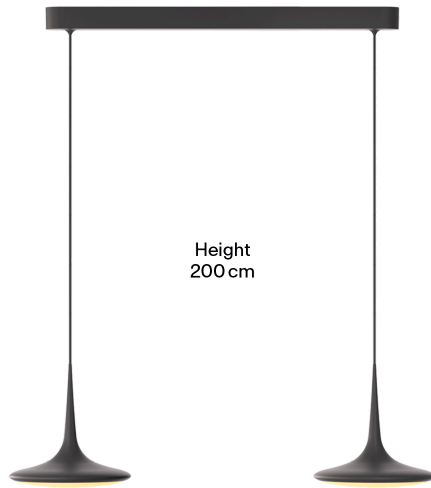

## Dimensionen

Fixture  
4,7 cm × 70 cm × 6 cm

Height  
200 cm

Head  
Ø 24 cm × 6,8 cm

## Body

Pendellänge	2m
Material	Aluminium
Oberfläche	Poliert
Gewicht	5kg
Gewicht inkl. Verpackung	6kg
Montageart	Deckenaufbau
Nennspannung	220–240V
Leistungsaufnahme	2x16W
Leuchteneffizienz	88lm/W
Anschlussleitung (Ader-Zahl)	3
Schutzklasse	I
Artikelnummer	FLT1-320-99

## Dimensions

Fixture  
4,7 cm × 70 cm × 6 cm

Height  
200 cm

Head  
Ø 24 cm × 6,8 cm