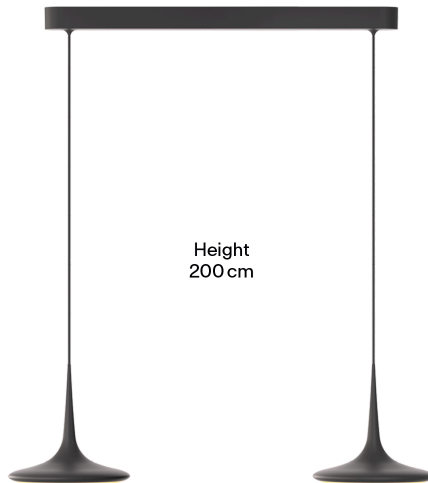

Fixture
4,7 cm × 70 cm × 6 cm

Height
200 cm

Head
Ø 24 cm × 6,8 cm

Body

Pendellänge	2m
Material	Aluminium
Oberfläche	Poliert
Gewicht	5kg
Gewicht inkl. Verpackung	6kg
Montageart	Deckenaufbau
Nennspannung	220–240V
Leistungsaufnahme	2x16W
Leuchteneffizienz	88lm/W
Anschlussleitung (Ader-Zahl)	3
Schutzklasse	I
Artikelnummer	FLT1-329-01

Fixture
4,7 cm × 70 cm × 6 cm

Height
200 cm

Head
Ø 24 cm × 6,8 cm

Body

Pendant length	2m
Material	Aluminum
Surface	Polished
Weight	5kg
Weight incl. packaging	6kg
Mounting type	Ceiling-mounted (surface)
Rated voltage	220–240V
Power consumption	2x16W
Luminaire efficiency	88lm/W
Connection cable (number of cores)	3
Protection class	I
SKU	FLT1-329-01

GRAU

Falling Leaf Trace

Falling Leaf Trace est l'éclairage de table puissant. Sa grande lentille diffuse une lumière généreuse sans éblouissement sur la table. Avec Warm Dim, la couleur de la lumière s'adapte automatiquement lors du réglage de l'intensité. Réglez facilement la lumière via l'application GRAU.

Fixture
4,7 cm × 70 cm × 6 cm

Height
200 cm

Head
Ø 24 cm × 6,8 cm

Corps

Longueur de suspension	2m
Matériau	Aluminium
Surface	Poli
Poids	5kg
Poids brut	6kg
Type de montage	Montage apparent
Tension nominale	220–240V
Consommation électrique	2x16W
Efficacité du luminaire	88lm/W
Câble de connexion (nombre de conducteurs)	3
Classe de protection	I
Numéro d'article	FLT1-329-01