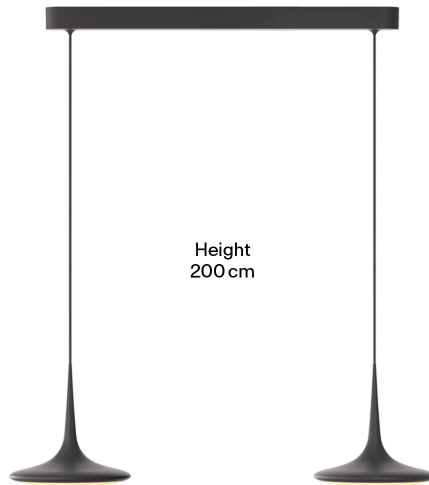

GRAU

Falling Leaf Trace

Falling Leaf Trace ist die lichtstarke Tischbeleuchtung. Ihre große Linse strahlt ein blendfreies Licht großzügig über den Tisch. Mit Warm Dim passt sich die Lichtfarbe beim Dimmen automatisch an. Dimme das Licht mühelos per GRAU App.

Fixture
4,7 cm × 70 cm × 6 cm

Height
200 cm

Head
Ø 24 cm × 6,8 cm

Body

Pendellänge	2m
Material	Aluminium
Oberfläche	Poliert
Gewicht	5kg
Gewicht inkl. Verpackung	6kg
Montageart	Deckenaufbau
Nennspannung	220–240V
Leistungsaufnahme	2x16W
Leuchteneffizienz	88lm/W
Anschlussleitung (Ader-Zahl)	3
Schutzklasse	I
Artikelnummer	FLT1-329-01

Fixture
4,7 cm × 70 cm × 6 cm

Height
200 cm

Head
Ø 24 cm × 6,8 cm

Body

Pendant length	2m
Material	Aluminum
Surface	Polished
Weight	5kg
Weight incl. packaging	6kg
Mounting type	Ceiling-mounted (surface)
Rated voltage	220–240V
Power consumption	2x16W
Luminaire efficiency	88lm/W
Connection cable (number of cores)	3
Protection class	I
SKU	FLT1-329-01

Fixture
4,7 cm × 70 cm × 6 cm

Height
200 cm

Head
Ø 24 cm × 6,8 cm

Corps

Longueur de suspension	2m
Matériau	Aluminium
Surface	Poli
Poids	5kg
Poids brut	6kg
Type de montage	Montage apparent
Tension nominale	220–240V
Consommation électrique	2x16W
Efficacité du luminaire	88lm/W
Câble de connexion (nombre de conducteurs)	3
Classe de protection	I
Numéro d'article	FLT1-329-01