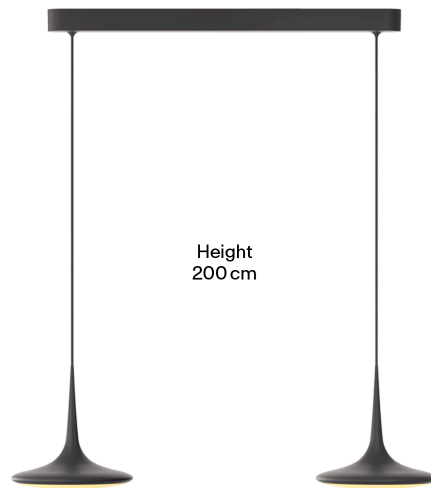

Fixture
4,7 cm × 70 cm × 6 cm

Height
200 cm

Head
Ø 24 cm × 6,8 cm

Body

Pendellänge	2m
Material	Aluminium
Oberfläche	Poliert
Gewicht	5kg
Gewicht inkl. Verpackung	6kg
Montageart	Deckenaufbau
Nennspannung	220–240V
Leistungsaufnahme	2x16W
Leuchteneffizienz	88lm/W
Anschlussleitung (Ader-Zahl)	3
Schutzklasse	I
Artikelnummer	FLT1-329-01

GRAU

Falling Leaf Trace

Falling Leaf Trace is the powerful table lighting. Its large lens shines a glare-free light generously across the table. With Warm Dim, the light color adjusts automatically when dimmed. Dim the light effortlessly using the GRAU app.

Fixture
4,7 cm × 70 cm × 6 cm

Height
200 cm

Head
Ø 24 cm × 6,8 cm

Body

Pendant length	2m
Material	Aluminum
Surface	Polished
Weight	5kg
Weight incl. packaging	6kg
Mounting type	Ceiling-mounted (surface)
Rated voltage	220–240V
Power consumption	2x16W
Luminaire efficiency	88lm/W
Connection cable (number of cores)	3
Protection class	I
SKU	FLT1-329-01

Fixture
4,7 cm × 70 cm × 6 cm

Height
200 cm

Head
Ø 24 cm × 6,8 cm

Corps

Longueur de suspension	2m
Matériau	Aluminium
Surface	Poli
Poids	5kg
Poids brut	6kg
Type de montage	Montage apparent
Tension nominale	220–240V
Consommation électrique	2x16W
Efficacité du luminaire	88lm/W
Câble de connexion (nombre de conducteurs)	3
Classe de protection	I
Numéro d'article	FLT1-329-01