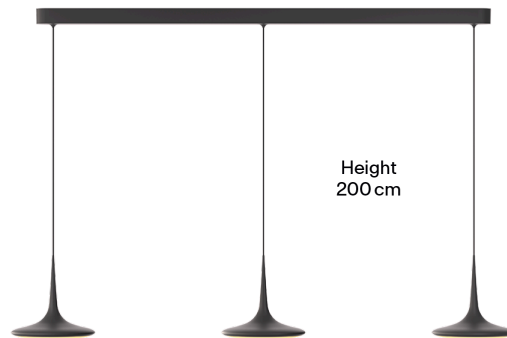

## Dimensionen

Fixture  
4,7 cm × 130 cm × 6 cm

Height  
200 cm

Head  
∅ 24 cm × 6,8 cm

## Dimensions

Fixture  
4,7 cm × 130 cm × 6 cm

Head  
ø 24 cm × 6,8 cm

## Dimensions

Fixture  
4,7 cm × 130 cm × 6 cm

Height  
200 cm

Head  
∅ 24 cm × 6,8 cm