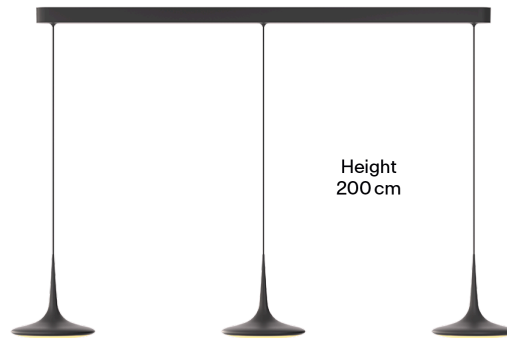

## Dimensions

Fixture  
4,7 cm × 130 cm × 6 cm

Head  
ø 24 cm × 6,8 cm

## Dimensions

Fixture  
4,7 cm × 130 cm × 6 cm

Height  
200 cm

Head  
∅ 24 cm × 6,8 cm