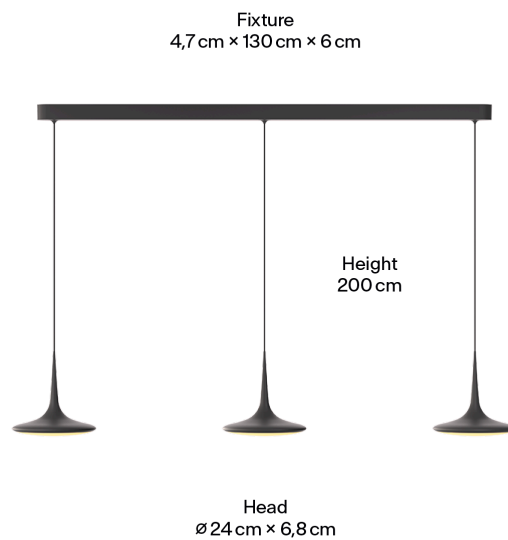

Designed und gefertigt am GRAU Campus in Deutschland.

Farben

Farben	Artikelnummer
● Black	FLT1-320-00
● Sand White	FLT1-320-05
Polished/Black	FLT1-320-99
Polished/White	FLT1-329-01

Dimensionen

Body

Pendellänge	2m
Material	Aluminium
Oberfläche	Pulverbeschichtet
Gewicht	7,4kg
Gewicht inkl. Verpackung	10kg
Montageart	Deckenaufbau
Nennspannung	220–240V
Leistungsaufnahme	3x16W
Leuchteneffizienz	88lm/W
Anschlussleitung (Ader-Zahl)	3
Schutzklasse	I
Artikelnummer	FLT1-330-05

Designed and manufactured at the GRAU Campus in Germany.

Colors

Colors	SKU
● Black	FLT1-320-00
● Sand White	FLT1-320-05
● Polished/Black	FLT1-320-99
● Polished/White	FLT1-329-01

Dimensions

Body

Pendant length	2m
Material	Aluminum
Surface	Powder-coated
Weight	7,4kg
Weight incl. packaging	10kg
Mounting type	Ceiling-mounted (surface)
Rated voltage	220–240V
Power consumption	3x16W
Luminaire efficiency	88lm/W
Connection cable (number of cores)	3
Protection class	I
SKU	FLT1-330-05

GRAU

Falling Leaf Trace

Falling Leaf Trace est l'éclairage de table puissant. Sa grande lentille diffuse une lumière généreuse sans éblouissement sur la table. Avec Warm Dim, la couleur de la lumière s'adapte automatiquement lors du réglage de l'intensité. Réglez facilement la lumière via l'application GRAU.

Conçu et fabriqué au campus GRAU en Allemagne.

Couleurs

Couleurs	Numéro d'article
● Black	FLT1-320-00
● Sand White	FLT1-320-05
Polished/Black	FLT1-320-99
Polished/White	FLT1-329-01

Dimensions

Corps

Longueur de suspension	2m
Matériau	Aluminium
Surface	Thermolaqué
Poids	7,4kg
Poids brut	10kg
Type de montage	Montage en saillie au plafond
Tension nominale	220–240V
Consommation électrique	3x16W
Efficacité du luminaire	88lm/W
Câble de connexion (nombre de conducteurs)	3
Classe de protection	I
Numéro d'article	FLT1-330-05