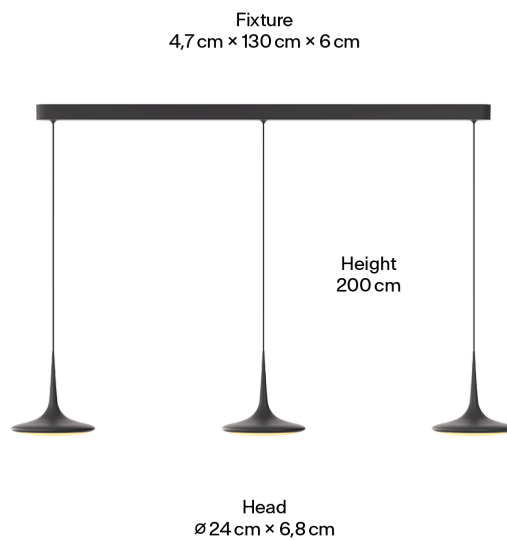

GRAU

Falling Leaf Trace

Falling Leaf Trace ist die lichtstarke Tischbeleuchtung. Ihre große Linse strahlt ein blendfreies Licht großzügig über den Tisch. Mit Warm Dim passt sich die Lichtfarbe beim Dimmen automatisch an. Dimme das Licht mühelos per GRAU App.

Designed und gefertigt am GRAU Campus in Deutschland.

Farben

Farben	Artikelnummer
● Black	FLT1-320-00
● Sand White	FLT1-320-05
Polished/Black	FLT1-320-99
Polished/White	FLT1-329-01

Dimensionen

Body

Pendellänge	2m
Material	Aluminium
Oberfläche	Pulverbeschichtet
Gewicht	7,4kg
Gewicht inkl. Verpackung	10kg
Montageart	Deckenaufbau
Nennspannung	220–240V
Leistungsaufnahme	3x16W
Leuchteneffizienz	88lm/W
Anschlussleitung (Ader-Zahl)	3
Schutzklasse	I
Artikelnummer	FLT1-330-05

GRAU

Falling Leaf Trace

Falling Leaf Trace is the powerful table lighting. Its large lens shines a glare-free light generously across the table. With Warm Dim, the light color adjusts automatically when dimmed. Dim the light effortlessly using the GRAU app.

Designed and manufactured at the GRAU Campus in Germany.

Colors

Colors	SKU
● Black	FLT1-320-00
● Sand White	FLT1-320-05
● Polished/Black	FLT1-320-99
● Polished/White	FLT1-329-01

Dimensions

Body

Pendant length	2m
Material	Aluminum
Surface	Powder-coated
Weight	7,4kg
Weight incl. packaging	10kg
Mounting type	Ceiling-mounted (surface)
Rated voltage	220–240V
Power consumption	3x16W
Luminaire efficiency	88lm/W
Connection cable (number of cores)	3
Protection class	I
SKU	FLT1-330-05