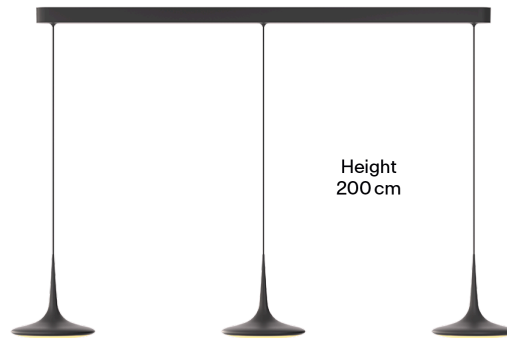

Fixture
4,7 cm × 130 cm × 6 cm

Height
200 cm

Head
∅ 24 cm × 6,8 cm

Body

Pendellänge	2m
Material	Aluminium
Oberfläche	Pulverbeschichtet
Gewicht	7,4kg
Gewicht inkl. Verpackung	10kg
Montageart	Deckenaufbau
Nennspannung	220–240V
Leistungsaufnahme	3x16W
Leuchteneffizienz	88lm/W
Anschlussleitung (Ader-Zahl)	3
Schutzklasse	I
Artikelnummer	FLT1-330-05

Fixture
4,7 cm × 130 cm × 6 cm

Height
200 cm

Head
ø 24 cm × 6,8 cm

Body

Pendant length	2m
Material	Aluminum
Surface	Powder-coated
Weight	7,4kg
Weight incl. packaging	10kg
Mounting type	Ceiling-mounted (surface)
Rated voltage	220–240V
Power consumption	3x16W
Luminaire efficiency	88lm/W
Connection cable (number of cores)	3
Protection class	I
SKU	FLT1-330-05

GRAU

Falling Leaf Trace

Falling Leaf Trace est l'éclairage de table puissant. Sa grande lentille diffuse une lumière généreuse sans éblouissement sur la table. Avec Warm Dim, la couleur de la lumière s'adapte automatiquement lors du réglage de l'intensité. Réglez facilement la lumière via l'application GRAU.

Fixture
4,7 cm × 130 cm × 6 cm

Head
ø 24 cm × 6,8 cm

Corps

Longueur de suspension	2m
Matériau	Aluminium
Surface	Thermolaqué
Poids	7,4kg
Poids brut	10kg
Type de montage	Montage apparent
Tension nominale	220–240V
Consommation électrique	3x16W
Efficacité du luminaire	88lm/W
Câble de connexion (nombre de conducteurs)	3
Classe de protection	I
Numéro d'article	FLT1-330-05