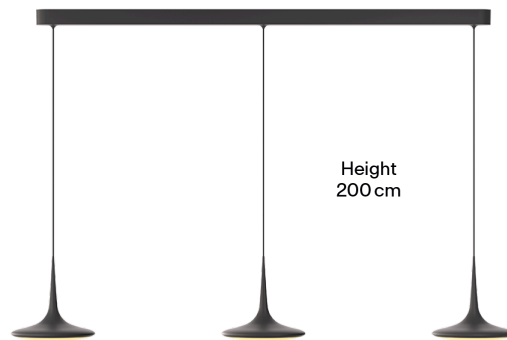

Fixture
4,7 cm × 130 cm × 6 cm

Height
200 cm

Head
∅ 24 cm × 6,8 cm

Body

Pendellänge	2m
Material	Aluminium
Oberfläche	Poliert
Gewicht	7,4kg
Gewicht inkl. Verpackung	10kg
Montageart	Deckenaufbau
Nennspannung	220–240V
Leistungsaufnahme	3x16W
Leuchteneffizienz	88lm/W
Anschlussleitung (Ader-Zahl)	3
Schutzklasse	I
Artikelnummer	FLT1-339-01

GRAU

Falling Leaf Trace

Falling Leaf Trace is the powerful table lighting. Its large lens shines a glare-free light generously across the table. With Warm Dim, the light color adjusts automatically when dimmed. Dim the light effortlessly using the GRAU app.

Fixture
4,7 cm × 130 cm × 6 cm

Height
200 cm

Head
∅ 24 cm × 6,8 cm

Body

Pendant length	2m
Material	Aluminum
Surface	Polished
Weight	7,4kg
Weight incl. packaging	10kg
Mounting type	Ceiling-mounted (surface)
Rated voltage	220–240V
Power consumption	3x16W
Luminaire efficiency	88lm/W
Connection cable (number of cores)	3
Protection class	I
SKU	FLT1-339-01

Fixture
4,7 cm × 130 cm × 6 cm

Head
ø 24 cm × 6,8 cm

Corps

Longueur de suspension	2m
Matériau	Aluminium
Surface	Poli
Poids	7,4kg
Poids brut	10kg
Type de montage	Montage apparent
Tension nominale	220–240V
Consommation électrique	3x16W
Efficacité du luminaire	88lm/W
Câble de connexion (nombre de conducteurs)	3
Classe de protection	I
Numéro d'article	FLT1-339-01