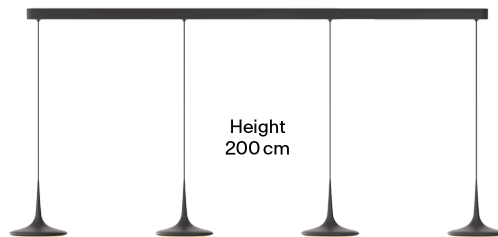

## Dimensions

Fixture  
4,7 cm × 190 cm × 6 cm

Height  
200 cm

Head  
ø 24 cm × 6,8 cm