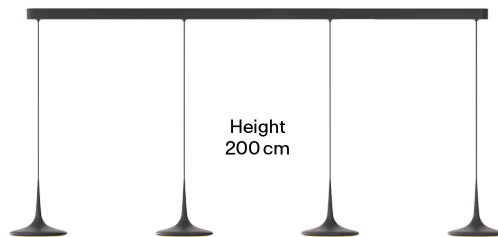

Fixture
4,7 cm × 190 cm × 6 cm

Height
200 cm

Head
ø 24 cm × 6,8 cm

Body

Pendellänge	2m
Material	Aluminium
Oberfläche	Poliert
Gewicht	12kg
Gewicht inkl. Verpackung	14kg
Montageart	Deckenaufbau
Nennspannung	220–240V
Leistungsaufnahme	4x16W
Leuchteneffizienz	88lm/W
Anschlussleitung (Ader-Zahl)	3
Schutzklasse	I
Artikelnummer	FLT1-340-99

GRAU

Falling Leaf Trace

Falling Leaf Trace is the powerful table lighting. Its large lens shines a glare-free light generously across the table. With Warm Dim, the light color adjusts automatically when dimmed. Dim the light effortlessly using the GRAU app.