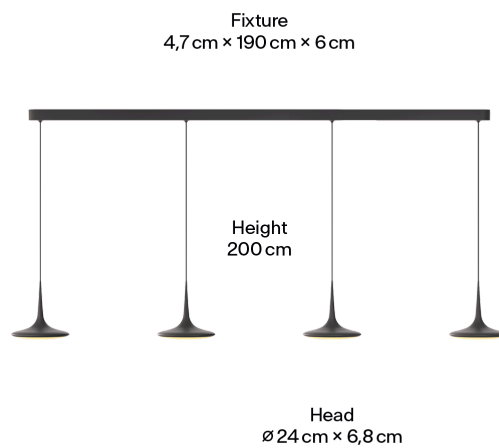

Fixture
4,7 cm × 190 cm × 6 cm

Height
200 cm

Head
ø 24 cm × 6,8 cm

Body

Pendellänge	2m
Material	Aluminium
Oberfläche	Poliert
Gewicht	12kg
Gewicht inkl. Verpackung	14kg
Montageart	Deckenaufbau
Nennspannung	220–240V
Leistungsaufnahme	4x16W
Leuchteneffizienz	88lm/W
Anschlussleitung (Ader-Zahl)	3
Schutzklasse	I
Artikelnummer	FLT1-340-99

Corps

Longueur de suspension	2m
Matériau	Aluminium
Surface	Poli
Gewicht	12kg
Poids brut	14kg
Type de montage	Montage apparent
Tension nominale	220–240V
Consommation électrique	4x16W
Efficacité du luminaire	88lm/W
Câble de connexion (nombre de conducteurs)	3
Classe de protection	I
Numéro d'article	FLT1-340-99