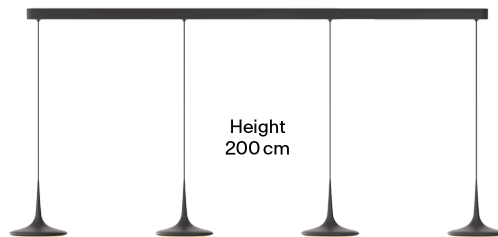

GRAU

Falling Leaf Trace

Falling Leaf Trace est l'éclairage de table puissant. Sa grande lentille diffuse une lumière généreuse sans éblouissement sur la table. Avec Warm Dim, la couleur de la lumière s'adapte automatiquement lors du réglage de l'intensité. Réglez facilement la lumière via l'application GRAU.

Conçu et fabriqué au campus GRAU en Allemagne.

Couleurs

Couleurs

● Black

● Sand White

Polished/Black

Polished/White

Dimensions

Fixture
4,7 cm × 190 cm × 6 cm

Height
200 cm

Head
ø 24 cm × 6,8 cm

Corps

Longueur de suspension	2m
Matériau	Aluminium
Surface	Poli
Poids	12kg
Poids	14kg
Type de montage	Montage apparent
Tension nominale	220–240V
Consommation électrique	4x16W
Efficacité du luminaire	88lm/W
Câble de connexion (nombre de conducteurs)	3
Classe de protection	I
Numéro d'article	FLT1-349-01