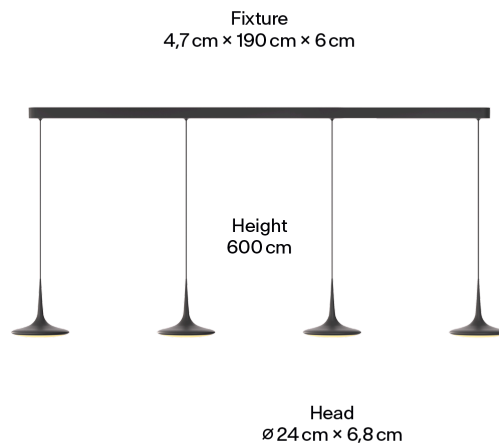

GRAU

Falling Leaf Trace

Falling Leaf Trace ist die lichtstarke Tischbeleuchtung. Ihre große Linse strahlt ein blendfreies Licht großzügig über den Tisch. Mit Warm Dim passt sich die Lichtfarbe beim Dimmen automatisch an. Dimme das Licht mühelos per GRAU App.

Designed und gefertigt am GRAU Campus in Deutschland.

Farben

Farben	Artikelnummer
● Black	FLT1-320-00
● Sand White	FLT1-320-05
Polished/Black	FLT1-320-99
Polished/White	FLT1-329-01

Dimensionen

GRAU

Falling Leaf Trace

Falling Leaf Trace is the powerful table lighting. Its large lens shines a glare-free light generously across the table. With Warm Dim, the light color adjusts automatically when dimmed. Dim the light effortlessly using the GRAU app.