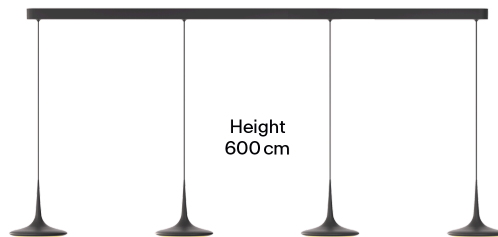

GRAU

Falling Leaf Trace

Falling Leaf Trace est l'éclairage de table puissant. Sa grande lentille diffuse une lumière généreuse sans éblouissement sur la table. Avec Warm Dim, la couleur de la lumière s'adapte automatiquement lors du réglage de l'intensité. Réglez facilement la lumière via l'application GRAU.

Conçu et fabriqué au campus GRAU en Allemagne.

Couleurs

Couleurs

● Black

● Sand White

Polished/Black

Polished/White

Dimensions

Fixture
4,7 cm × 190 cm × 6 cm

Height
600 cm

Head
ø 24 cm × 6,8 cm

Corps

Pendellänge	6m
Material	Aluminium
Oberfläche	Pulverbeschichtet
Gewicht	12kg
Gewicht inkl. Verpackung	14kg
Type de montage	Montage apparent
Nennspannung	220–240V
Leistungsaufnahme	4x16W
Leuchteneffizienz	88lm/W
Anschlussleitung (Ader-Zahl)	3
Schutzklasse	I
Artikelnummer	FLT1-640-05