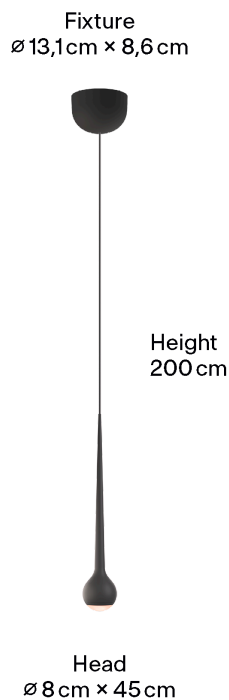

Farben

Farben

- Sand White
- White
- Black
- Polished
- Sun Orange

Dimensionen

Fixture
ø13,1cm × 8,6cm

Height
200cm

Head
ø8cm × 45cm

Body

Colors

Colors

- Sand White
- White
- Black
- Polished
- Sun Orange

Dimensions

Fixture
ø 13,1cm × 8,6 cm

Height
200 cm

Head
ø 8 cm × 45 cm

Body

Pendant length	2m
Packaging dimensions (L x W x H)	80cm x 21cm x 10cm
Material	Aluminium
Surface	Powder-coated
Weight	1.3kg
Weight incl. packaging	1.7kg
Mounting type	Ceiling-mounted (surface)
Rated voltage	220-240V
Power consumption	14W
Luminaire efficiency	61lm/W
Connection cable (number of cores)	3
Protection class	I
SKU	FAU3-310-05

Couleurs

Couleurs

- Sand White
- White
- Black
- Polished
- Sun Orange

Dimensions

Corps

Longueur du pendule	2m
Dimensions de l'emballage (L x l x H)	80 cm x 21 cm x 10 cm
Matériel	aluminium
Surface	Enduit de poudre
Poids	1,3kg
Poids avec emballage	1,7kg
Type de montage	Montage apparent
Tension nominale	220-240V
Consommation d'énergie	14W
Efficacité des luminaires	61 lm/W
Câble de connexion (nombre de conducteurs)	3
Classe de protection	I
Numéro d'article	FAU3-310-05