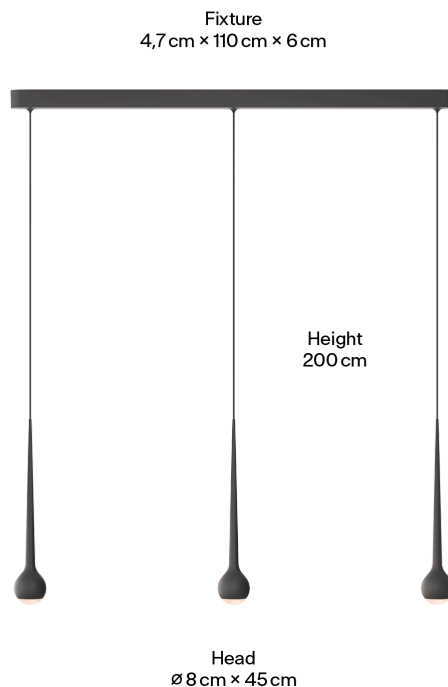

## Dimensionen

## Body

Pendellänge	2m
Material	Aluminium
Oberfläche	Pulverbeschichtet
Gewicht	5kg
Gewicht inkl. Verpackung	6kg
Montageart	Deckenaufbau
Nennspannung	220–240V
Leistungsaufnahme	3x14W
Leuchteneffizienz	61lm/W
Anschlussleitung (Ader-Zahl)	3
Schutzklasse	I
Artikelnummer	FAT2-330-05

## Dimensions