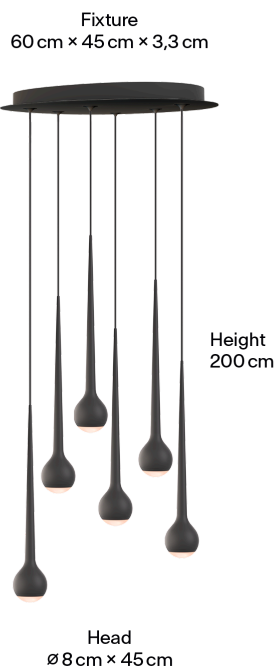

## Dimensionen

## Body

Pendellänge	2m
Maße Verpackung (L x B x H)	83cm x 43cm x 9cm
Material	Aluminium
Oberfläche	Pulverbeschichtet
Gewicht	10kg
Gewicht inkl. Verpackung	12kg
Montageart	Deckenaufbau
Nennspannung	220–240V
Leistungsaufnahme	6x14W
Leuchteneffizienz	61lm/W
Anschlussleitung (Ader-Zahl)	3
Schutzklasse	I
Artikelnummer	FAW2-360-05