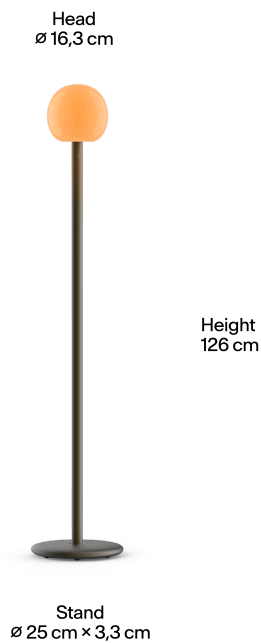

GRAU

Fire Floor

Fire Floor ist die lebendige Ambientstehleuchte aus eloxiertem oder poliertem Aluminium und mundgeblasenem Glas. Sie bringt Gemütlichkeit ins Wohn- und Schlafzimmer.

Vibes (dynamische Lichtszenen) und Sunset Dimming (blaufreies Licht) schaffen ein gemütliche Atmosphäre und fördern den Schlaf. Ein Doppelklick aktiviert den Sleep Timer für eine automatische Abschaltung nach 30 Minuten.

Designed und gefertigt am GRAU Campus in Deutschland.

Farben

Farben

- Dune
- Polished
- Black Brass

Dimensionen

Body

Maße Verpackung (L x B x H)	137cm x 35cm x 35,5cm
Material	Aluminium
Oberfläche	Eloxiert
Gewicht	2,5kg
Gewicht inkl. Verpackung	8,6kg
Höhenverstellbar	Nein
Leuchtenkopf beweglich	nein
Montageart	Freistehend
Nennspannung	220–240V
Leistungsaufnahme	max. 8.4W
Anschlussleitung (Ader-Zahl)	3
Länge Anschlussleitung	2m
Steckernetzteil	USB-C
Schutzklasse	II
Artikelnummer	FIF1-55

Designed and manufactured at the GRAU campus in Germany.

Colors

Colors

- Dune
- Polished
- Black Brass

Dimensions

Body

Maße Verpackung (L x B x H)	137cm x 35cm x 35,5cm
Material	Aluminium
Surface	Anodised
Weight	2.5kg
Weight incl. packaging	8.6kg
Height adjustable	No
Movable lamp head	no
Mounting type	Floor
Rated voltage	220-240V
Power consumption	max. 8.4W
Anschlussleitung (Ader-Zahl)	3
Length of connection cable	2m
Steckernetzteil	USB-C
Protection class	II
SKU	FIF1-55

Conçu et fabriqué sur le campus GRAU en Allemagne.

Couleurs

Couleurs

- Dune
- Polished
- Black Brass

Dimensions

Corps

Maße Verpackung (L x B x H)	137cm x 35cm x 35,5cm
Matériel	aluminium
Surface	Anodisé
Poids	2,5 kg
Poids avec emballage	8,6 kg
Réglable en hauteur	Non
Tête de lampe mobile	Non
Type de montage	Autonome
Tension nominale	220-240V
Consommation d'énergie	maximum. 8,4 W
Câble de connexion (nombre de conducteurs)	3
Longueur du câble de connexion	2m
Alimentation enfichable	USB-C
Classe de protection	II
Numéro d'article	FIF1-55