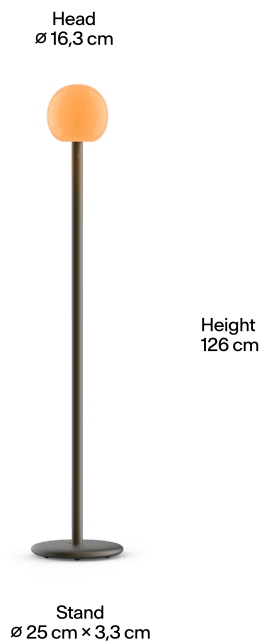

Designed und gefertigt am GRAU Campus in Deutschland.

Farben

Farben

- Dune
- Polished
- Black Brass

Dimensionen

Body

Maße Verpackung (L x B x H)	137cm x 35cm x 35,5cm
Material	Aluminium
Oberfläche	Eloxiert
Gewicht	2,5kg
Gewicht inkl. Verpackung	8,6kg
Höhenverstellbar	Nein
Leuchtenkopf beweglich	nein
Montageart	Freistehend
Nennspannung	220–240V
Leistungsaufnahme	max. 8.4W
Anschlussleitung (Ader-Zahl)	3
Länge Anschlussleitung	2m
Steckernetzteil	USB-C
Schutzklasse	II
Artikelnummer	FIF1-55

GRAU

Fire Floor

Fire Floor is the vibrant ambient floor lamp made of anodized or polished Aluminium and mouth-blown Glass. It brings coziness to the living and bedroom.

Vibes (dynamic light scenes) and Sunset Dimming (blue-free Light) create a cozy atmosphere and promote sleep. A double click activates the sleep timer for automatic shutdown after 30 minutes.

Designed and manufactured at the GRAU campus in Germany.

Colors

Colors

- Dune
- Polished
- Black Brass

Dimensions

Body

Maße Verpackung (L x B x H)	137cm x 35cm x 35,5cm
Material	Aluminium
Surface	Anodised
Weight	2.5kg
Weight incl. packaging	8.6kg
Height adjustable	No
Movable lamp head	no
Mounting type	Floor
Rated voltage	220-240V
Power consumption	max. 8.4W
Anschlussleitung (Ader-Zahl)	3
Length of connection cable	2m
Steckernetzteil	USB-C
Protection class	II
SKU	FIF1-55

Conçu et fabriqué sur le campus GRAU en Allemagne.

Couleurs

Couleurs

- Dune
- Polished
- Black Brass

Dimensions

Corps

Maße Verpackung (L x B x H)	137cm x 35cm x 35,5cm
Matériel	aluminium
Surface	Anodisé
Poids	2,5 kg
Poids avec emballage	8,6 kg
Réglable en hauteur	Non
Tête de lampe mobile	Non
Type de montage	Autonome
Tension nominale	220-240V
Consommation d'énergie	maximum. 8,4 W
Câble de connexion (nombre de conducteurs)	3
Longueur du câble de connexion	2m
Alimentation enfichable	USB-C
Classe de protection	II
Numéro d'article	FIF1-55