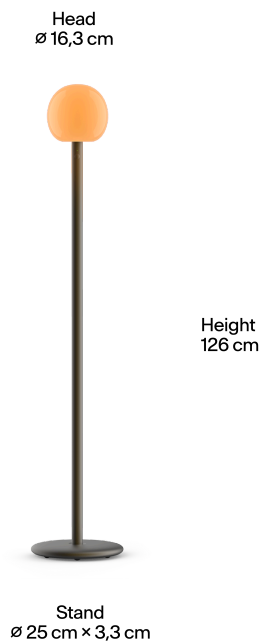

Designed und gefertigt am GRAU Campus in Deutschland.

Farben

Farben

- Dune
- Polished
- Black Brass

Dimensionen

Body

Maße Verpackung (L x B x H)	137cm x 35cm x 35,5cm
Material	Aluminium
Oberfläche	Eloxiert
Gewicht	2,5kg
Gewicht inkl. Verpackung	8,6kg
Höhenverstellbar	Nein
Leuchtenkopf beweglich	nein
Montageart	Freistehend
Nennspannung	220–240V
Leistungsaufnahme	max. 8.4W
Anschlussleitung (Ader-Zahl)	3
Länge Anschlussleitung	2m
Steckernetzteil	USB-C
Schutzklasse	II
Artikelnummer	FIF1-55

Designed and manufactured at the GRAU campus in Germany.

Colors

Colors

- Dune
- Polished
- Black Brass

Dimensions

Body

Maße Verpackung (L x B x H)	137cm x 35cm x 35,5cm
Material	Aluminium
Surface	Anodised
Weight	2.5kg
Weight incl. packaging	8.6kg
Height adjustable	No
Movable lamp head	no
Mounting type	Floor
Rated voltage	220-240V
Power consumption	max. 8.4W
Anschlussleitung (Ader-Zahl)	3
Length of connection cable	2m
Steckernetzteil	USB-C
Protection class	II
SKU	FIF1-55

GRAU

Fire Floor

Fire Floor est la lampe d'ambiance sur pied vivante en aluminium anodisé ou poli et verre soufflé à la bouche. Elle apporte de la convivialité dans le salon et la chambre à coucher.

Les Vibes (scènes lumineuses dynamiques) et le Sunset Dimming (lumière sans bleu) créent une atmosphère chaleureuse et favorisent le sommeil. Un double clic active la minuterie de sommeil pour une extinction automatique après 30 minutes.

Conçu et fabriqué sur le campus GRAU en Allemagne.

Couleurs

Couleurs

- Dune
- Polished
- Black Brass

Dimensions

Corps

Maße Verpackung (L x B x H)	137cm x 35cm x 35,5cm
Matériel	aluminium
Surface	Anodisé
Poids	2,5 kg
Poids avec emballage	8,6 kg
Réglable en hauteur	Non
Tête de lampe mobile	Non
Type de montage	Autonome
Tension nominale	220-240V
Consommation d'énergie	maximum. 8,4 W
Câble de connexion (nombre de conducteurs)	3
Longueur du câble de connexion	2m
Alimentation enfichable	USB-C
Classe de protection	II
Numéro d'article	FIF1-55