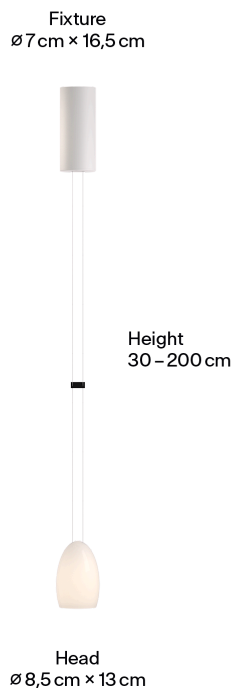

GRAU

Oh China

Oh China ist der Designklassiker mit wunderschönem Glow. Die Pendelleuchte für den Esstisch kombiniert ein 360° Ambient Licht, durch den Leuchtschirm aus feinem Porzellan, mit einem präzisen Spotlicht auf den Tisch. Oh China wird geliebt für ihre harmonische Form und Lichtstimmung.

Farben

Farben

● White

Dimensionen

Body

Pendellänge	30 - 200cm
Material des Leuchtenschirms	Bone-China Porzellan
Oberfläche	Glasiert
Gewicht	1kg
Gewicht inkl. Verpackung	2kg
Höhenverstellbar	Ja
Montageart	Deckenaufbau
Nennspannung	220–240V
Leistungsaufnahme	11W
Leuchteneffizienz	45lm/W
Anschlussleitung (Ader-Zahl)	3
Schutzklasse	I
Artikelnummer	COC00-3

Designed and manufactured at the GRAU campus in Germany.

Colors

Colors

● White

Dimensions

Body

Pendant length	2m
Material of luminaire shade	Bone-China Porcelain
Surface	Glazed
Weight	1kg
Weight incl. packaging	2kg
Height adjustable	Yes
Mounting type	Ceiling-mounted (surface)
Rated voltage	220–240V
Power consumption	11W
Luminaire efficiency	45lm/W
Connection cable (number of cores)	3
Protection class	I
SKU	COC00-3