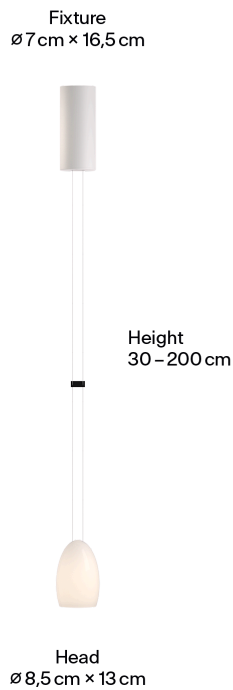

Farben

Farben

● White

Dimensionen

Body

Pendellänge	30 - 200cm
Material des Leuchtenschirms	Bone-China Porzellan
Oberfläche	Glasiert
Gewicht	1kg
Gewicht inkl. Verpackung	2kg
Höhenverstellbar	Ja
Montageart	Deckenaufbau
Nennspannung	220–240V
Leistungsaufnahme	11W
Leuchteneffizienz	45lm/W
Anschlussleitung (Ader-Zahl)	3
Schutzklasse	I
Artikelnummer	COC00-3

Designed and manufactured at the GRAU campus in Germany.

Colors

Colors

● White

Dimensions

Body

Pendant length	2m
Material of luminaire shade	Bone-China Porcelain
Surface	Glazed
Weight	1kg
Weight incl. packaging	2kg
Height adjustable	Yes
Mounting type	Ceiling-mounted (surface)
Rated voltage	220–240V
Power consumption	11W
Luminaire efficiency	45lm/W
Connection cable (number of cores)	3
Protection class	I
SKU	COC00-3

Le réglage flexible du câble de la suspension pour la table à manger permet une hauteur personnalisée. Oh China peut être contrôlé en option via l'application GRAU. Oh China a été récompensé par des prix internationaux de design.

Conçu et fabriqué sur le campus GRAU en Allemagne.

Couleurs

Couleurs

● White

Dimensions

Corps

Longueur de suspension	30 - 200cm
Matériau de l'abat-jour	Porcelaine Bone China
Surface	Émaillée
Poids	1kg
Poids brut	2kg
Hauteur réglable	Oui
Type de montage	Montage apparent
Tension nominale	220–240V
Consommation électrique	11W
Efficacité du luminaire	45lm/W
Câble de connexion (nombre de conducteurs)	3
Classe de protection	I
Numéro d'article	COC00-3