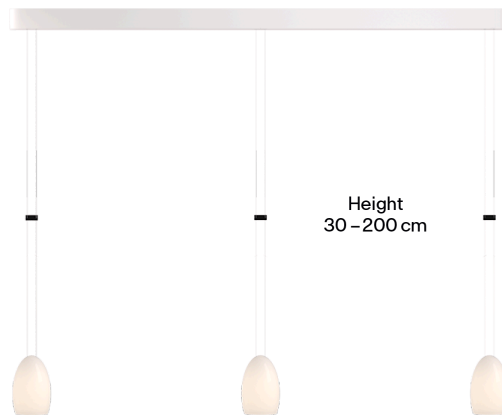

Designed und gefertigt am GRAU Campus in Deutschland.

Farben

Farben

● White

Dimensionen

Fixture
4,7 cm × 110 cm × 6 cm

Height
30 – 200 cm

Head
ø 8,5 cm × 13 cm

Body

Pendellänge	30 - 200cm
Material des Leuchtschirms	Bone-China Porzellan
Oberfläche	Glasiert
Gewicht	4kg
Gewicht inkl. Verpackung	7,5kg
Höhenverstellbar	Ja
Montageart	Deckenaufbau
Nennspannung	220–240V
Leistungsaufnahme	3x11W
Leuchteneffizienz	45lm/W
Anschlussleitung (Ader-Zahl)	3
Schutzklasse	I
Artikelnummer	COC13-3

Designed and manufactured at the GRAU Campus in Germany.

Colors

Colors

● White

Dimensions

Body

Pendant length	2m
Material of luminaire shade	Bone China Porcelain
Surface	Glazed
Weight	4kg
Weight incl. packaging	7,5kg
Height adjustable	Yes
Mounting type	Ceiling-mounted (surface)
Rated voltage	220–240V
Power consumption	3x11W
Luminaire efficiency	45lm/W
Connection cable (number of cores)	3
Protection class	I
SKU	COC13-3

Head
ø 8,5 cm × 13 cm

Corps

Longueur de suspension	30 - 200cm
Matériau de l'abat-jour	Porcelaine Bone China
Surface	Émaillée
Poids	4kg
Poids brut	7,5kg
Hauteur réglable	Oui
Type de montage	Montage apparent
Tension nominale	220–240V
Consommation électrique	3x11W
Efficacité du luminaire	45lm/W
Câble de connexion (nombre de conducteurs)	3
Classe de protection	I
Numéro d'article	COC13-3