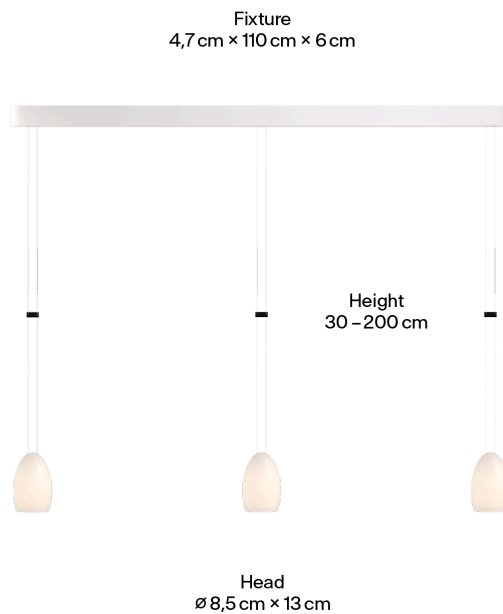

Designed und gefertigt am GRAU Campus in Deutschland.

Farben

Farben

● White

Dimensionen

Fixture
4,7 cm × 110 cm × 6 cm

Height
30 – 200 cm

Head
ø 8,5 cm × 13 cm

Body

Pendellänge	30 - 200cm
Material des Leuchtschirms	Bone-China Porzellan
Oberfläche	Glasiert
Gewicht	4kg
Gewicht inkl. Verpackung	7,5kg
Höhenverstellbar	Ja
Montageart	Deckenaufbau
Nennspannung	220–240V
Leistungsaufnahme	3x11W
Leuchteneffizienz	45lm/W
Anschlussleitung (Ader-Zahl)	3
Schutzklasse	I
Artikelnummer	COC13-3

Designed and manufactured at the GRAU Campus in Germany.

Colors

Colors

● White

Dimensions

Body

Pendant length	2m
Material of luminaire shade	Bone China Porcelain
Surface	Glazed
Weight	4kg
Weight incl. packaging	7,5kg
Height adjustable	Yes
Mounting type	Ceiling-mounted (surface)
Rated voltage	220–240V
Power consumption	3x11W
Luminaire efficiency	45lm/W
Connection cable (number of cores)	3
Protection class	I
SKU	COC13-3

Head
ø 8,5 cm × 13 cm

Corps

Longueur de suspension	30 - 200cm
Matériau de l'abat-jour	Porcelaine Bone China
Surface	Émaillée
Poids	4kg
Poids brut	7,5kg
Hauteur réglable	Oui
Type de montage	Montage apparent
Tension nominale	220–240V
Consommation électrique	3x11W
Efficacité du luminaire	45lm/W
Câble de connexion (nombre de conducteurs)	3
Classe de protection	I
Numéro d'article	COC13-3