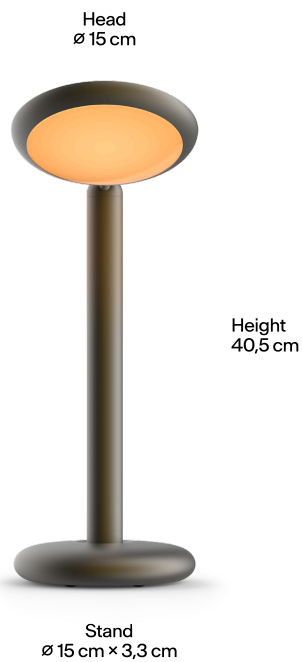

## Dimensionen

## Body

Maße Verpackung (L x B x H)	55cm x 30cm x 30cm
Material	Aluminium
Oberfläche	Eloxiert
Gewicht	1,8kg
Gewicht inkl. Verpackung	3,8kg
Höhenverstellbar	Nein
Leuchtenkopf beweglich	Ja
Akku Ladeanzeige	Nein
Montageart	Freistehend
Nennspannung	220–240V
Leistungsaufnahme	10 - 15W
Leuchteneffizienz	60lm/W
Länge Anschlussleitung	2m
Schutzklasse	II
Artikelnummer	PAD1-55

## Body

Packaging dimensions (L x W x H)	55cm x 30cm x 30cm
Material	Aluminium
Surface	Anodised
Weight	1.8kg
Weight incl. packaging	3.8kg
Height adjustable	No
Movable lamp head	Yes
Battery charge indicator	No
Mounting type	Floor
Rated voltage	220-240V
Power consumption	10 - 15W
Luminaire efficiency	60lm/W
Length of connection cable	2m
Protection class	II
SKU	PAD1-55

## Dimensions