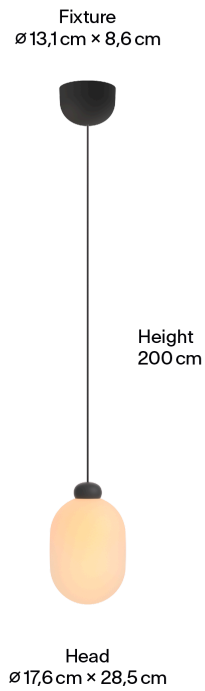

## Body

Pendellänge	2m
Maße Verpackung (L x B x H)	28,3cm x 28,3cm x 43,2cm
Material	Mundgeblasenes Glas
Oberfläche	Matt
Gewicht	1,60kg
Gewicht inkl. Verpackung	3,30kg
Höhenverstellbar	Nein
Montageart	Deckenaufbau
Nennspannung	220–240V
Leistungsaufnahme	14W
Leuchteneffizienz	58lm/W
Anschlussleitung (Ader-Zahl)	3
Schutzklasse	I
Artikelnummer	SUU2-310-00

## Dimensions

## Body

Pendant length	2m
Packaging dimensions (L x W x H)	28.3cm x 28.3cm x 43.2cm
Material	Mouthblown glass
Surface	Matt
Weight	1.60kg
Weight incl. packaging	3.30kg
Height adjustable	No
Mounting type	Ceiling-mounted (surface)
Rated voltage	220–240V
Power consumption	14W
Luminaire efficiency	58lm/W
Connection cable (number of cores)	3
Protection class	I
SKU	SUU2-310-00