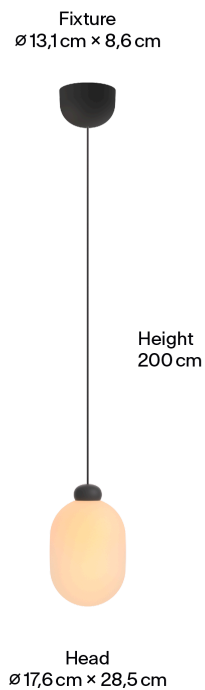

## Dimensionen

## Body

Pendellänge	2m
Maße Verpackung (L x B x H)	28,3cm x 28,3cm x 43,2cm
Material	Mundgeblasenes Glas
Oberfläche	Matt
Gewicht	1,60kg
Gewicht inkl. Verpackung	3,30kg
Höhenverstellbar	Nein
Montageart	Deckenaufbau
Nennspannung	220–240V
Leistungsaufnahme	14W
Leuchteneffizienz	58lm/W
Anschlussleitung (Ader-Zahl)	3
Schutzklasse	I
Artikelnummer	SUU2-310-00

## Dimensions

## Body

Pendant length	2m
Packaging dimensions (L x W x H)	28.3cm x 28.3cm x 43.2cm
Material	Mouthblown glass
Surface	Matt
Weight	1.60kg
Weight incl. packaging	3.30kg
Height adjustable	No
Mounting type	Ceiling-mounted (surface)
Rated voltage	220–240V
Power consumption	14W
Luminaire efficiency	58lm/W
Connection cable (number of cores)	3
Protection class	I
SKU	SUU2-310-00