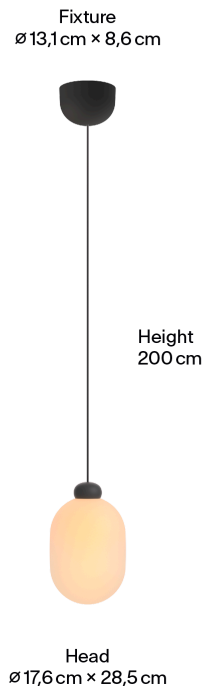

## Dimensionen

## Body

Pendellänge	2m
Maße Verpackung (L x B x H)	28,3cm x 28,3cm x 43,2cm
Material	Mundgeblasenes Glas
Oberfläche	Matt
Gewicht	1,60kg
Gewicht inkl. Verpackung	3,30kg
Höhenverstellbar	Nein
Montageart	Deckenaufbau
Nennspannung	220–240V
Leistungsaufnahme	14W
Leuchteneffizienz	58lm/W
Anschlussleitung (Ader-Zahl)	3
Schutzklasse	I
Artikelnummer	SUU2-310-00