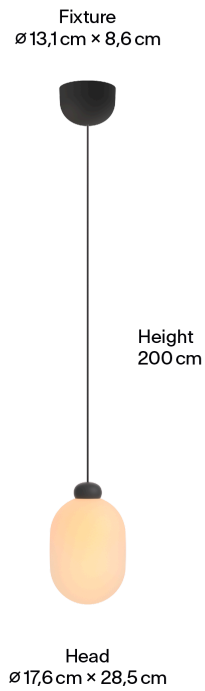

Designed und gefertigt am GRAU Campus in Deutschland.

Farben

Farben

- Sand White
- Polished
- Black

Dimensionen

Body

Pendellänge	2m
Maße Verpackung (L x B x H)	28,3cm x 28,3cm x 43,2cm
Material	Mundgeblasenes Glas
Oberfläche	Matt
Gewicht	1,60kg
Gewicht inkl. Verpackung	3,30kg
Höhenverstellbar	Nein
Montageart	Deckenaufbau
Nennspannung	220–240V
Leistungsaufnahme	14W
Leuchteneffizienz	58lm/W
Anschlussleitung (Ader-Zahl)	3
Schutzklasse	I
Artikelnummer	SUU2-310-05

Pendant length	2m
Packaging dimensions (L x W x H)	28.3cm x 28.3cm x 43.2cm
Material	Mouthblown glass
Surface	Matt
Weight	1.60kg
Weight incl. packaging	3.30kg
Height adjustable	No
Mounting type	Ceiling-mounted (surface)
Rated voltage	220–240V
Power consumption	14W
Luminaire efficiency	58lm/W
Connection cable (number of cores)	3
Protection class	I
SKU	SUU2-310-05

Conçu et fabriqué au campus GRAU en Allemagne.

Couleurs

Couleurs

- Sand White
- Polished
- Black

Dimensions

Corps

Longueur de suspension	2m
Dimensions de l'emballage (L x l x H)	28,3 cm x 28,3 cm x 43,2 cm
Matériel	Verre soufflé à la bouche
Surface	Givré
Poids	1,60 kg
Poids avec emballage	3,30kg
Hauteur réglable	Non
Type de montage	Montage apparent
Tension nominale	220–240V
Consommation électrique	14W
Efficacité du luminaire	58lm/W
Câble de connexion (nombre de conducteurs)	3
Classe de protection	I
Numéro d'article	SUU2-310-05