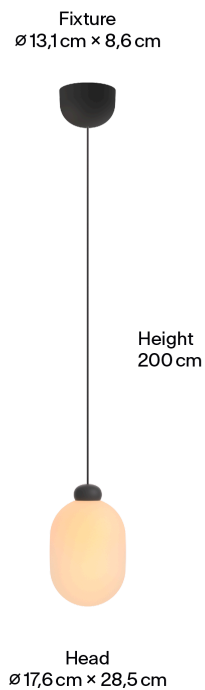

GRAU

Sun

Sun is the smartest sun. The sensual ambient light made of mouth-blown glass transforms bedrooms, living rooms and bathrooms. Sunset Dimming creates golden-warm light moments in the evening. Program the timer via the GRAU app and let the light gently wake you up in the morning.

With the intuitive height adjustment, you can raise and lower Sun dynamically. The warm light from Sun naturally increases the production of the relaxation hormone melatonin and has a demonstrably calming effect on the body and mind.

Designed and manufactured at the GRAU Campus in Germany.

Colors

Colors

● Sand White

● Polished

● Black

Dimensions