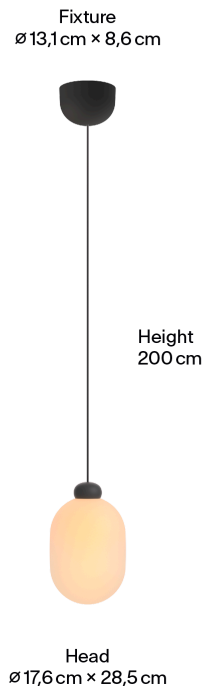

Designed und gefertigt am GRAU Campus in Deutschland.

Farben

Farben

- Sand White
- Polished
- Black

Dimensionen

Body

Pendellänge	2m
Maße Verpackung (L x B x H)	28,3cm x 28,3cm x 43,2cm
Material	Mundgeblasenes Glas
Oberfläche	Matt
Gewicht	1,60kg
Gewicht inkl. Verpackung	3,30kg
Höhenverstellbar	Nein
Montageart	Deckenaufbau
Nennspannung	220–240V
Leistungsaufnahme	14W
Leuchteneffizienz	58lm/W
Anschlussleitung (Ader-Zahl)	3
Schutzklasse	I
Artikelnummer	SUU2-310-05

Pendant length	2m
Packaging dimensions (L x W x H)	28.3cm x 28.3cm x 43.2cm
Material	Mouthblown glass
Surface	Matt
Weight	1.60kg
Weight incl. packaging	3.30kg
Height adjustable	No
Mounting type	Ceiling-mounted (surface)
Rated voltage	220–240V
Power consumption	14W
Luminaire efficiency	58lm/W
Connection cable (number of cores)	3
Protection class	I
SKU	SUU2-310-05