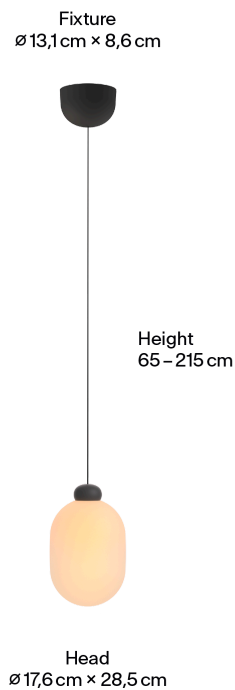

## Dimensionen

## Body

Pendellänge	65 - 215cm
Maße Verpackung (L x B x H)	28,3cm x 28,3cm x 43,2cm
Material	Mundgeblasenes Glas
Oberfläche	Matt
Gewicht	1,8kg
Gewicht inkl. Verpackung	3,5kg
Höhenverstellbar	Ja
Montageart	Deckenaufbau
Nennspannung	220–240V
Leistungsaufnahme	14W
Leuchteneffizienz	58lm/W
Anschlussleitung (Ader-Zahl)	3
Schutzklasse	I
Artikelnummer	SUU2-H10-00

## Dimensions

## Body

Pendant length	65 - 215cm
Packaging dimensions (L x W x H)	28.3cm x 28.3cm x 43.2cm
Material	Mouthblown glass
Surface	Matt
Weight	1.8kg
Weight incl. packaging	3.5kg
Height adjustable	Yes
Mounting type	Ceiling-mounted (surface)
Rated voltage	220–240V
Power consumption	14W
Luminaire efficiency	58lm/W
Connection cable (number of cores)	3
Protection class	I
SKU	SUU2-H10-00