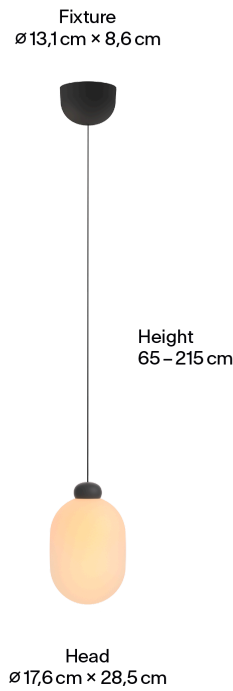

## Body

Pendellänge	65 - 215cm
Maße Verpackung (L x B x H)	28,3cm x 28,3cm x 43,2cm
Material	Mundgeblasenes Glas
Oberfläche	Matt
Gewicht	1,8kg
Gewicht inkl. Verpackung	3,5kg
Höhenverstellbar	Ja
Montageart	Deckenaufbau
Nennspannung	220–240V
Leistungsaufnahme	14W
Leuchteneffizienz	58lm/W
Anschlussleitung (Ader-Zahl)	3
Schutzklasse	I
Artikelnummer	SUU2-H10-00

## Dimensions

## Body

Pendant length	65 - 215cm
Packaging dimensions (L x W x H)	28.3cm x 28.3cm x 43.2cm
Material	Mouthblown glass
Surface	Matt
Weight	1.8kg
Weight incl. packaging	3.5kg
Height adjustable	Yes
Mounting type	Ceiling-mounted (surface)
Rated voltage	220–240V
Power consumption	14W
Luminaire efficiency	58lm/W
Connection cable (number of cores)	3
Protection class	I
SKU	SUU2-H10-00