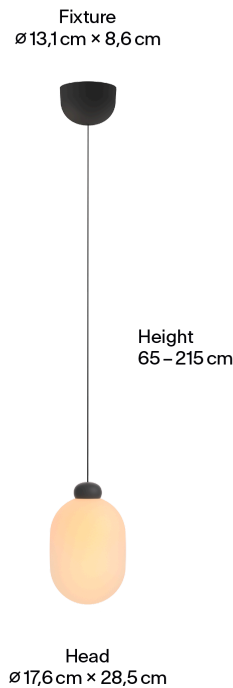

## Dimensionen

## Body

Pendellänge	65 - 215cm
Maße Verpackung (L x B x H)	28,3cm x 28,3cm x 43,2cm
Material	Mundgeblasenes Glas
Oberfläche	Matt
Gewicht	1,8kg
Gewicht inkl. Verpackung	3,5kg
Höhenverstellbar	Ja
Montageart	Deckenaufbau
Nennspannung	220–240V
Leistungsaufnahme	14W
Leuchteneffizienz	58lm/W
Anschlussleitung (Ader-Zahl)	3
Schutzklasse	I
Artikelnummer	SUU2-H10-00

## Body

Pendant length	65 - 215cm
Packaging dimensions (L x W x H)	28.3cm x 28.3cm x 43.2cm
Material	Mouthblown glass
Surface	Matt
Weight	1.8kg
Weight incl. packaging	3.5kg
Height adjustable	Yes
Mounting type	Ceiling-mounted (surface)
Rated voltage	220–240V
Power consumption	14W
Luminaire efficiency	58lm/W
Connection cable (number of cores)	3
Protection class	I
SKU	SUU2-H10-00