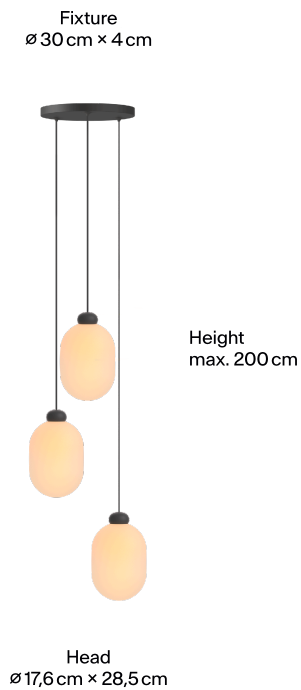

## Dimensionen

Fixture  
ø 30 cm × 4 cm

Head  
ø 17,6 cm × 28,5 cm

## Body

Pendellänge	2m
Maße Verpackung (L x B x H)	80x61x35cm
Material	Mundgeblasenes Glas
Oberfläche	Matt
Gewicht	9,2kg
Gewicht inkl. Verpackung	13kg
Höhenverstellbar	Nein
Montageart	Deckenaufbau
Nennspannung	220-240V
Leistungsaufnahme	3x14W
Leuchteneffizienz	58lm/W
Anschlussleitung (Ader-Zahl)	3
Schutzklasse	I
Artikelnummer	SUW1-330-05

## Dimensions

## Body

Pendant length	2m
Packaging dimensions (L x W x H)	80x61x35cm
Material	Mouthblown glass
Surface	Frosted
Weight	9.2kg
Weight incl. packaging	13kg
Height adjustable	No
Mounting type	Ceiling-mounted (surface)
Rated voltage	220-240V
Power consumption	3x14W
Luminaire efficiency	58lm/W
Connection cable (number of cores)	3
Protection class	I
SKU	SUW1-330-05