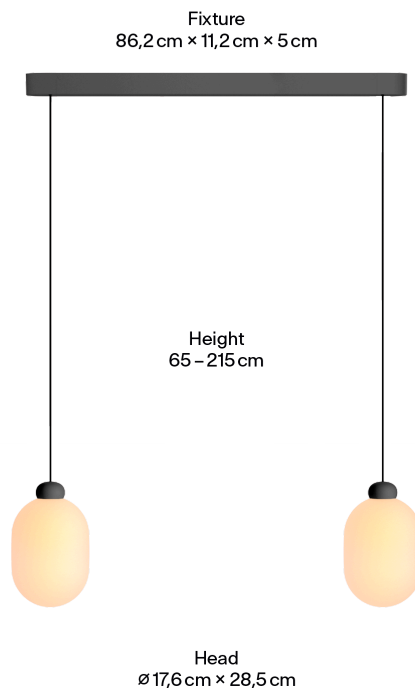

Designed und gefertigt am GRAU Campus in Deutschland.

Farben

Farben

● Black

● Sand White

Dimensionen

Body

| | |
|------------------------------|---------------------|
| Pendellänge | 65 - 215cm |
| Maße Verpackung (L x B x H) | 89cm x 38cm x 30cm |
| Material | Mundgeblasenes Glas |
| Oberfläche | Matt |
| Gewicht | 5,7kg |
| Gewicht inkl. Verpackung | 10,7kg |
| Höhenverstellbar | Ja |
| Montageart | Deckenaufbau |
| Nennspannung | 220–240V |
| Leistungsaufnahme | 2x14W |
| Leuchteneffizienz | 58lm/W |
| Anschlussleitung (Ader-Zahl) | 3 |
| Schutzklasse | I |
| Artikelnummer | SUT2-H20-00 |

Designed and manufactured at the GRAU Campus in Germany.

Colors

Colors

● Black

● Sand White

Dimensions

Body

| | |
|------------------------------------|---------------------------|
| Pendant length | 65 - 215cm |
| Packaging dimensions (L x W x H) | 89cm x 38cm x 30cm |
| Material | Mouthblown glass |
| Surface | Matt |
| Weight | 5,7kg |
| Weight incl. packaging | 10,7kg |
| Height adjustable | Yes |
| Mounting type | Ceiling-mounted (surface) |
| Rated voltage | 220–240V |
| Power consumption | 2x14W |
| Luminaire efficiency | 58lm/W |
| Connection cable (number of cores) | 3 |
| Protection class | I |
| SKU | SUT1-H20-00 |

Conçu et fabriqué au campus GRAU en Allemagne.

Couleurs

Couleurs

● Black

● Sand White

Dimensions

Corps

| | |
|--|---------------------------|
| Longueur de suspension | 65 - 215cm |
| Dimensions du produit (L x l x H) | 89cm x 38cm x 30cm |
| Matériel | Verre soufflé à la bouche |
| Surface | Givré |
| Poids | 5,7kg |
| Poids avec emballage | 10,7kg |
| Hauteur réglable | Oui |
| Type de montage | Montage apparent |
| Tension nominale | 220–240V |
| Consommation électrique | 2x14W |
| Efficacité du luminaire | 58lm/W |
| Câble de connexion (nombre de conducteurs) | 3 |
| Classe de protection | I |
| Numéro d'article | SUT2-H20-00 |