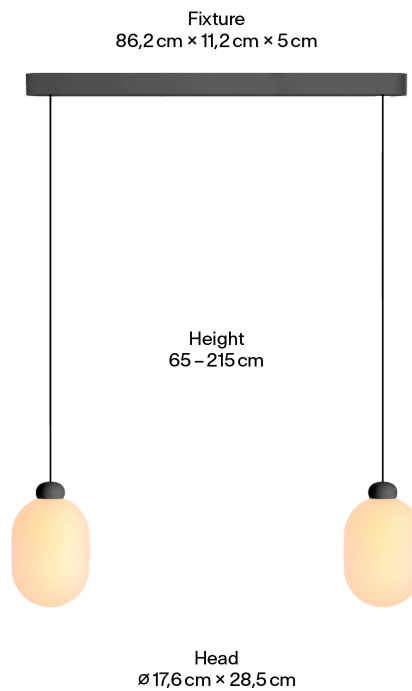

Designed und gefertigt am GRAU Campus in Deutschland.

Farben

Farben

● Black

● Sand White

Dimensionen

Body

| | |
|------------------------------|---------------------|
| Pendellänge | 65 - 215cm |
| Maße Verpackung (L x B x H) | 89cm x 38cm x 30cm |
| Material | Mundgeblasenes Glas |
| Oberfläche | Matt |
| Gewicht | 5,7kg |
| Gewicht inkl. Verpackung | 10,7kg |
| Höhenverstellbar | Ja |
| Montageart | Deckenaufbau |
| Nennspannung | 220–240V |
| Leistungsaufnahme | 2x14W |
| Leuchteneffizienz | 58lm/W |
| Anschlussleitung (Ader-Zahl) | 3 |
| Schutzklasse | I |
| Artikelnummer | SUT2-H20-00 |

Designed and manufactured at the GRAU Campus in Germany.

Colors

Colors

● Black

● Sand White

Dimensions

Body

| | |
|------------------------------------|---------------------------|
| Pendant length | 65 - 215cm |
| Packaging dimensions (L x W x H) | 89cm x 38cm x 30cm |
| Material | Mouthblown glass |
| Surface | Matt |
| Weight | 5,7kg |
| Weight incl. packaging | 10,7kg |
| Height adjustable | Yes |
| Mounting type | Ceiling-mounted (surface) |
| Rated voltage | 220–240V |
| Power consumption | 2x14W |
| Luminaire efficiency | 58lm/W |
| Connection cable (number of cores) | 3 |
| Protection class | I |
| SKU | SUT1-H20-00 |

Conçu et fabriqué au campus GRAU en Allemagne.

Couleurs

Couleurs

● Black

● Sand White

Dimensions

Corps

| | |
|--|---------------------------|
| Longueur de suspension | 65 - 215cm |
| Dimensions du produit (L x l x H) | 89cm x 38cm x 30cm |
| Matériel | Verre soufflé à la bouche |
| Surface | Givré |
| Poids | 5,7kg |
| Poids avec emballage | 10,7kg |
| Hauteur réglable | Oui |
| Type de montage | Montage apparent |
| Tension nominale | 220–240V |
| Consommation électrique | 2x14W |
| Efficacité du luminaire | 58lm/W |
| Câble de connexion (nombre de conducteurs) | 3 |
| Classe de protection | I |
| Numéro d'article | SUT2-H20-00 |