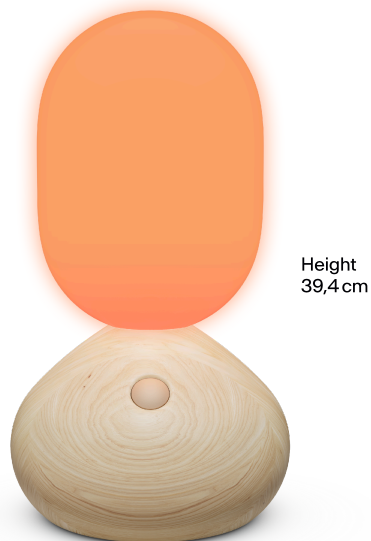

## Dimensionen

Head  
Ø17,6 cm × 28,5 cm

Height  
39,4 cm

Base  
Ø22,4 cm

## Dimensions

Head  
Ø 17,6 cm × 28,5 cm

Height  
39,4 cm

Base  
Ø 22,4 cm

## Couleurs

Couleurs

● Sand Wood

● Black Wood

---

## Dimensions

Head  
ø17,6 cm × 28,5 cm

Height  
39,4 cm

Base  
ø22,4 cm