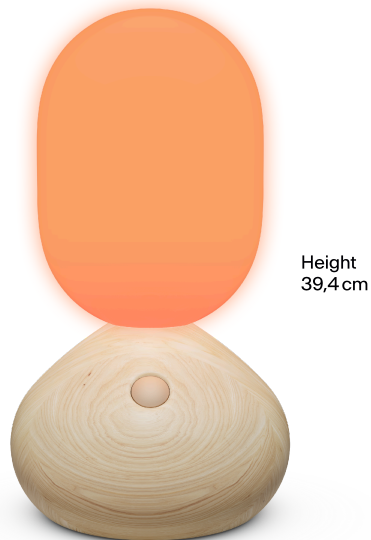

## Dimensionen

Head  
Ø17,6 cm × 28,5 cm

Height  
39,4 cm

Base  
Ø22,4 cm

## Colors

Colors

● Sand Wood

● Black Wood

---

## Dimensions

Head  
Ø 17,6 cm × 28,5 cm

Height  
39,4 cm

Base  
Ø 22,4 cm

## Dimensions

Head  
ø17,6 cm × 28,5 cm

Height  
39,4 cm

Base  
ø22,4 cm