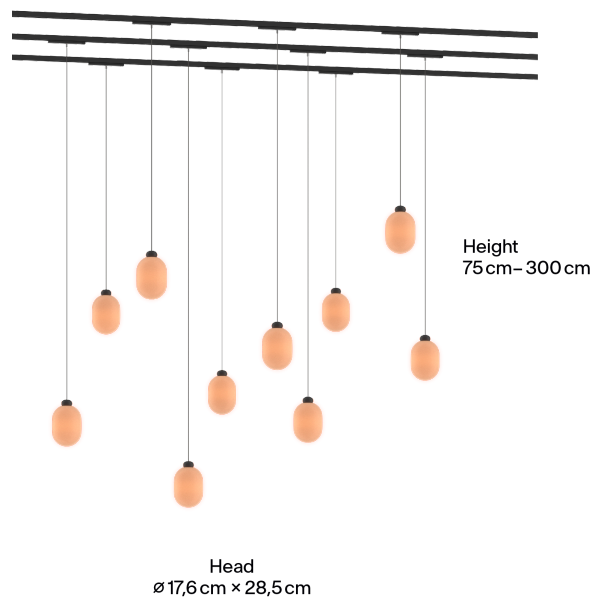

Dimensionen

Body

| | |
|------------------------------|---------------------|
| Pendellänge | bis 6m |
| Material | Mundgeblasenes Glas |
| Oberfläche | Matt |
| Gewicht | 18kg |
| Höhenverstellbar | Nein |
| Montageart | Track |
| Nennspannung | 220–240V |
| Leistungsaufnahme | 10x14W |
| Leuchteneffizienz | 58lm/W |
| Anschlussleitung (Ader-Zahl) | 3 |
| Schutzklasse | I |
| Artikelnummer | SUS1-610-99 |

Dimensions

Body

| | |
|------------------------------------|------------------|
| Pendant length | up to 6m |
| Material | Mouthblown glass |
| Surface | Matt |
| Weight | 18kg |
| Height adjustable | No |
| Mounting type | Track |
| Rated voltage | 220–240V |
| Power consumption | 10x14w |
| Luminaire efficiency | 58lm/W |
| Connection cable (number of cores) | 3 |
| Protection class | I |
| SKU | SUS1-610-99 |

Une animation lumineuse spécialement développée pour l'objet lumineux peut être réglée via l'application GRAU, qui anime dynamiquement l'espace.

Les rails Eurotrack ne sont pas inclus dans la livraison.

Couleurs

Couleurs

- Polished
- Sand White
- Black

Dimensions

Corps

| | |
|--|---------------------------|
| Longueur de suspension | 6m |
| Matériau | Verre soufflé à la bouche |
| Surface | Mate |
| Poids | 18kg |
| Hauteur réglable | Non |
| Type de montage | piste |
| Tension nominale | 220–240V |
| Consommation électrique | 10x14W |
| Efficacité du luminaire | 58lm/W |
| Câble de connexion (nombre de conducteurs) | 3 |
| Classe de protection | I |
| Numéro d'article | SUS1-610-99 |