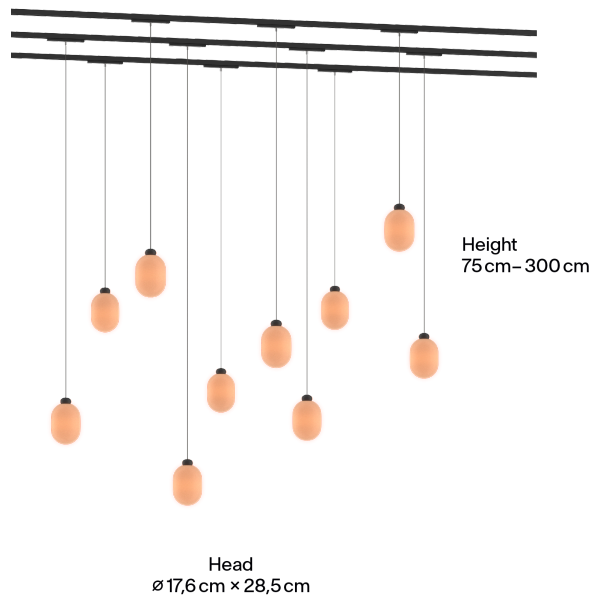

Dimensionen

Body

| | |
|------------------------------|---------------------|
| Pendellänge | bis 6m |
| Material | Mundgeblasenes Glas |
| Oberfläche | Matt |
| Gewicht | 18kg |
| Höhenverstellbar | Nein |
| Montageart | Track |
| Nennspannung | 220–240V |
| Leistungsaufnahme | 10x14W |
| Leuchteneffizienz | 58lm/W |
| Anschlussleitung (Ader-Zahl) | 3 |
| Schutzklasse | I |
| Artikelnummer | SUS1-610-99 |

Dimensions

Body

| | |
|------------------------------------|------------------|
| Pendant length | up to 6m |
| Material | Mouthblown glass |
| Surface | Matt |
| Weight | 18kg |
| Height adjustable | No |
| Mounting type | Track |
| Rated voltage | 220–240V |
| Power consumption | 10x14w |
| Luminaire efficiency | 58lm/W |
| Connection cable (number of cores) | 3 |
| Protection class | I |
| SKU | SUS1-610-99 |

Couleurs

Couleurs

- Polished
- Sand White
- Black

Dimensions

Corps

| | |
|--|---------------------------|
| Longueur de suspension | 6m |
| Matériau | Verre soufflé à la bouche |
| Surface | Mate |
| Poids | 18kg |
| Hauteur réglable | Non |
| Type de montage | piste |
| Tension nominale | 220–240V |
| Consommation électrique | 10x14W |
| Efficacité du luminaire | 58lm/W |
| Câble de connexion (nombre de conducteurs) | 3 |
| Classe de protection | I |
| Numéro d'article | SUS1-610-99 |