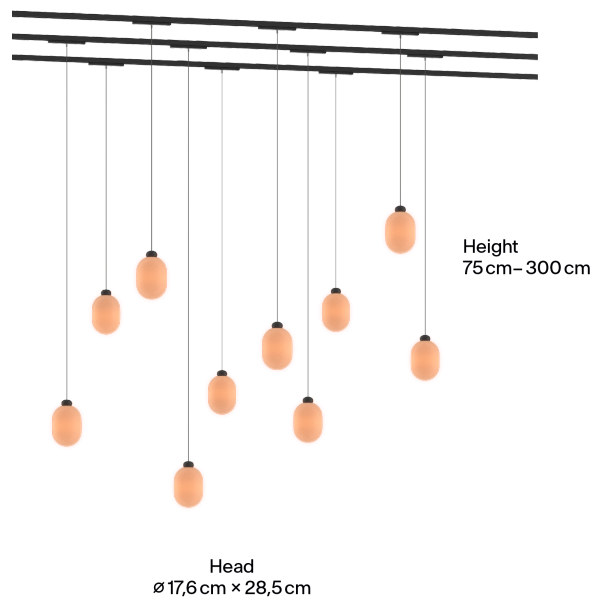

Dimensionen

Body

| | |
|------------------------------|---------------------|
| Pendellänge | bis 6m |
| Material | Mundgeblasenes Glas |
| Oberfläche | Matt |
| Gewicht | 18kg |
| Höhenverstellbar | Nein |
| Montageart | Track |
| Nennspannung | 220–240V |
| Leistungsaufnahme | 10x14W |
| Leuchteneffizienz | 58lm/W |
| Anschlussleitung (Ader-Zahl) | 3 |
| Schutzklasse | I |
| Artikelnummer | SUS1-610-99 |

Dimensions

Body

| | |
|------------------------------------|------------------|
| Pendant length | up to 6m |
| Material | Mouthblown glass |
| Surface | Matt |
| Weight | 18kg |
| Height adjustable | No |
| Mounting type | Track |
| Rated voltage | 220–240V |
| Power consumption | 10x14w |
| Luminaire efficiency | 58lm/W |
| Connection cable (number of cores) | 3 |
| Protection class | I |
| SKU | SUS1-610-99 |

Couleurs

Couleurs

- Polished
- Sand White
- Black

Dimensions

Corps

| | |
|--|---------------------------|
| Longueur de suspension | 6m |
| Matériau | Verre soufflé à la bouche |
| Surface | Mate |
| Poids | 18kg |
| Hauteur réglable | Non |
| Type de montage | piste |
| Tension nominale | 220–240V |
| Consommation électrique | 10x14W |
| Efficacité du luminaire | 58lm/W |
| Câble de connexion (nombre de conducteurs) | 3 |
| Classe de protection | I |
| Numéro d'article | SUS1-610-99 |