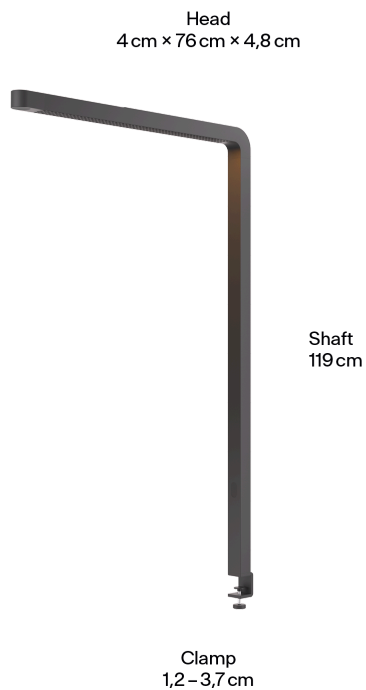

Body

Maße Verpackung (L x B x H)	129cm x 30cm x 16cm
Material	Aluminium
Oberfläche	Pulverbeschichtet
Gewicht	4kg
Gewicht inkl. Verpackung	6kg
Montageart	Klemme
Breite der Klemme	12-37mm
Nennspannung	220–240V
Leistungsaufnahme	80W
Leuchteneffizienz	125lm/W
Länge Anschlussleitung	2m
Schutzklasse	I
Artikelnummer	TM10-5

- Sand White
- Light Blue
- Grey
- White
- Black

Dimensions

Body

Packaging dimensions (L x W x H)	129cm x 30cm x 16cm
Material	Aluminum
Surface	Powder-coated
Weight	4kg
Weight incl. packaging	6kg
Mounting type	Clamp
Clamp width	12-37mm
Rated voltage	220–240V
Power consumption	80W
Luminaire efficiency	125lm/W
Length of connection cable	2m
Protection class	I
SKU	TM10-5

Couleurs

Couleurs

- Sand White
- Light Blue
- Grey
- White
- Black

Dimensions

Corps

Dimensions de l'emballage (L x l x H)	129cm x 30cm x 16cm
Matériau	Aluminium
Surface	Thermolaqué
Poids	4kg
Poids avec emballage	6 kg
Type de montage	Serrer
Largeur de la pince	12–37 mm
Tension nominale	220–240V
Consommation électrique	80W
Efficacité du luminaire	125lm/W
Longueur du câble de connexion	2m
Classe de protection	I
Numéro d'article	TM10-0