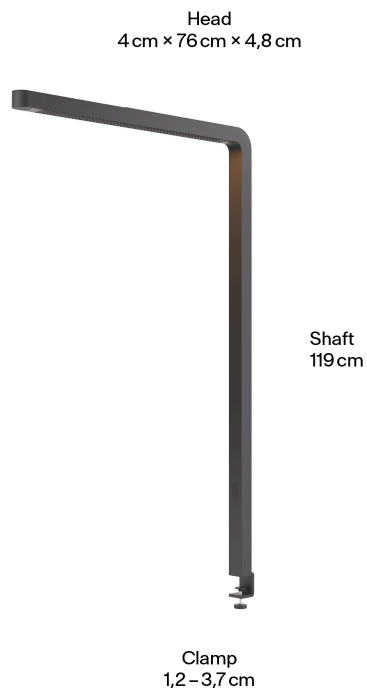

Body

Maße Verpackung (L x B x H)	129cm x 30cm x 16cm
Material	Aluminium
Oberfläche	Pulverbeschichtet
Gewicht	4kg
Gewicht inkl. Verpackung	6kg
Montageart	Klemme
Breite der Klemme	12-37mm
Nennspannung	220–240V
Leistungsaufnahme	80W
Leuchteneffizienz	125lm/W
Länge Anschlussleitung	2m
Schutzklasse	I
Artikelnummer	TM10-5

GRAU

Team Connect

Team Connect is the clip-on work light. Thanks to the integrated Clamp, the clip light can be attached to any work surface. Team Connect seamlessly adapts to height-adjustable tables and still provides consistent lighting conditions.

- Sand White
- Light Blue
- Grey
- White
- Black

Dimensions

Body

Packaging dimensions (L x W x H)	129cm x 30cm x 16cm
Material	Aluminum
Surface	Powder-coated
Weight	4kg
Weight incl. packaging	6kg
Mounting type	Clamp
Clamp width	12-37mm
Rated voltage	220–240V
Power consumption	80W
Luminaire efficiency	125lm/W
Length of connection cable	2m
Protection class	I
SKU	TM10-5

Couleurs

Couleurs

- Sand White
- Light Blue
- Grey
- White
- Black

Dimensions

Corps

Dimensions de l'emballage (L x l x H)	129cm x 30cm x 16cm
Matériau	Aluminium
Surface	Thermolaqué
Poids	4kg
Poids avec emballage	6 kg
Type de montage	Serrer
Largeur de la pince	12–37 mm
Tension nominale	220–240V
Consommation électrique	80W
Efficacité du luminaire	125lm/W
Longueur du câble de connexion	2m
Classe de protection	I
Numéro d'article	TM10-0