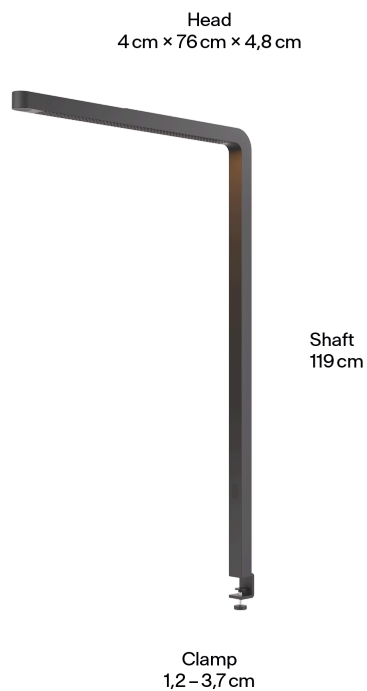

GRAU

Team Connect

Team Connect ist das klemmbare Arbeitslicht. Dank der integrierten Klemme ist die Leuchte flexibel und kann an jeder gewünschten Arbeitsfläche montiert werden. Team Connect fährt mit höhenverstellbaren Tischen auf und ab und hält dabei die Lichtverhältnisse konstant.

Body

Maße Verpackung (L x B x H)	129cm x 30cm x 16cm
Material	Aluminium
Oberfläche	Pulverbeschichtet
Gewicht	4kg
Gewicht inkl. Verpackung	6kg
Montageart	Klemme
Breite der Klemme	12-37mm
Nennspannung	220–240V
Leistungsaufnahme	80W
Leuchteneffizienz	125lm/W
Länge Anschlussleitung	2m
Schutzklasse	I
Artikelnummer	TM10-5

- Sand White
- Light Blue
- Grey
- White
- Black

Dimensions

Body

Packaging dimensions (L x W x H)	129cm x 30cm x 16cm
Material	Aluminum
Surface	Powder-coated
Weight	4kg
Weight incl. packaging	6kg
Mounting type	Clamp
Clamp width	12-37mm
Rated voltage	220–240V
Power consumption	80W
Luminaire efficiency	125lm/W
Length of connection cable	2m
Protection class	I
SKU	TM10-5

Couleurs

Couleurs

- Sand White
- Light Blue
- Grey
- White
- Black

Dimensions

Corps

Dimensions de l'emballage (L x l x H)	129cm x 30cm x 16cm
Matériau	Aluminium
Surface	Thermolaqué
Poids	4kg
Poids avec emballage	6 kg
Type de montage	Serrer
Largeur de la pince	12–37 mm
Tension nominale	220–240V
Consommation électrique	80W
Efficacité du luminaire	125lm/W
Longueur du câble de connexion	2m
Classe de protection	I
Numéro d'article	TM10-0