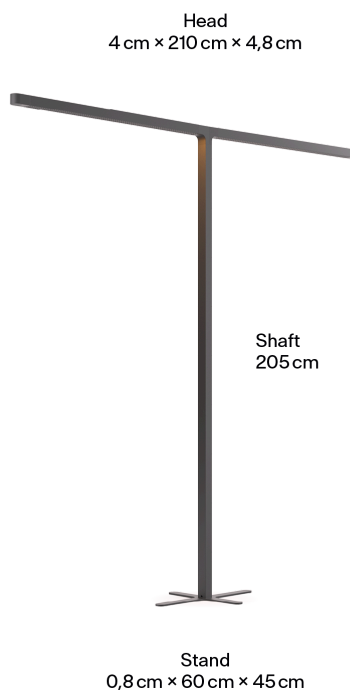

Farben

Farben

- Sand White
- Grey
- White
- Black
- Light Blue

Dimensionen

Body

Maße Verpackung (L x B x H)	220cm x 38cm x 15cm
Material	Aluminium
Oberfläche	Pulverbeschichtet
Gewicht	12kg
Gewicht inkl. Verpackung	19kg
Montageart	Freistehend
Nennspannung	220–240V
Leistungsaufnahme	221W
Leuchteneffizienz	127lm/W
Länge Anschlussleitung	2m
Schutzklasse	I
Artikelnummer	TM40-5

Designed and manufactured at the GRAU campus in Germany.

Colors

Colors

- Sand White
- Grey
- White
- Black
- Light Blue

Dimensions

Body

Packaging dimensions (L x W x H)	220cm x 38cm x 15cm
Material	Aluminum
Surface	Powder-coated
Weight	12kg
Weight incl. packaging	19kg
Mounting type	Floor
Rated voltage	220–240V
Power consumption	221W
Luminaire efficiency	127lm/W
Length of connection cable	2m
Protection class	I
SKU	TM40-5

Dimensions

Corps

Dimensions de l'emballage (L x l x H)	220cm x 38cm x 15cm
Matériau	Aluminium
Surface	Thermolaqué
Poids	12kg
Poids avec emballage	19 kg
Type de montage	Autonome
Tension nominale	220–240V
Consommation électrique	221W
Efficacité du luminaire	127lm/W
Longueur du câble de connexion	2m
Classe de protection	I
Numéro d'article	TM40-5