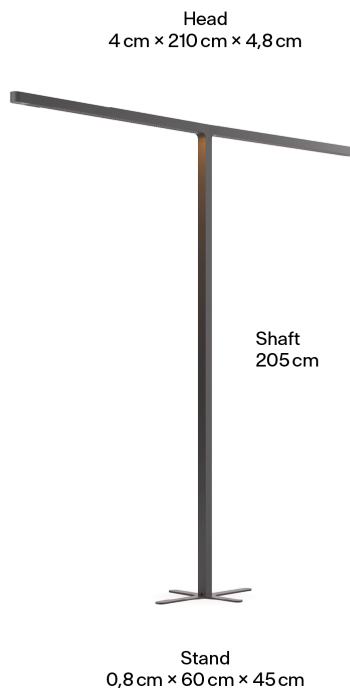

Farben

Farben

- Sand White
- Grey
- White
- Black
- Light Blue

Dimensionen

Body

Maße Verpackung (L x B x H)	220cm x 38cm x 15cm
Material	Aluminium
Oberfläche	Pulverbeschichtet
Gewicht	12kg
Gewicht inkl. Verpackung	19kg
Montageart	Freistehend
Nennspannung	220–240V
Leistungsaufnahme	221W
Leuchteneffizienz	127lm/W
Länge Anschlussleitung	2m
Schutzklasse	I
Artikelnummer	TM40-5

Designed and manufactured at the GRAU campus in Germany.

Colors

Colors

- Sand White
- Grey
- White
- Black
- Light Blue

Dimensions

Body

Packaging dimensions (L x W x H)	220cm x 38cm x 15cm
Material	Aluminum
Surface	Powder-coated
Weight	12kg
Weight incl. packaging	19kg
Mounting type	Floor
Rated voltage	220–240V
Power consumption	221W
Luminaire efficiency	127lm/W
Length of connection cable	2m
Protection class	I
SKU	TM40-5

Dimensions

Corps

Dimensions de l'emballage (L x l x H)	220cm x 38cm x 15cm
Matériau	Aluminium
Surface	Thermolaqué
Poids	12kg
Poids avec emballage	19 kg
Type de montage	Autonome
Tension nominale	220–240V
Consommation électrique	221W
Efficacité du luminaire	127lm/W
Longueur du câble de connexion	2m
Classe de protection	I
Numéro d'article	TM40-5