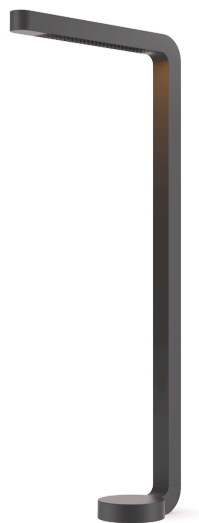

GRAU

Team Home

Team Home ist die beste Home Office Leuchte. Die leistungsstarke Beam Lens leuchtet deinen Arbeitsplatz hell, blendfrei und gleichmäßig aus. Das indirekte Licht schafft ein angenehmes Raumgefühl, das langes Arbeiten im Home Office erleichtert.

Farben

Farben

● Light Blue

● Black

● Sand White

Dimensionen

Head
4 cm × 46 cm × 4,8 cm

Shaft
104 cm

Stand
Ø14 cm × 4 cm

Body

Maße Verpackung (L x B x H)	129cm x 30cm x 16cm
Material	Aluminium
Oberfläche	Pulverbeschichtet
Gewicht	6kg
Gewicht inkl. Verpackung	9kg
Montageart	Freistehend
Nennspannung	220–240V
Leistungsaufnahme	35W
Leuchteneffizienz	114lm/W
Länge Anschlussleitung	2m
Schutzklasse	I
Artikelnummer	TM07-3

GRAU

Team Home

Team Home revolutionizes the home office experience. With a powerful Beam Lens, the LED desk lamp provides bright, glare-free, and even illumination of the workspace. The indirect Light creates a pleasant room atmosphere that makes long hours of working from home easier.