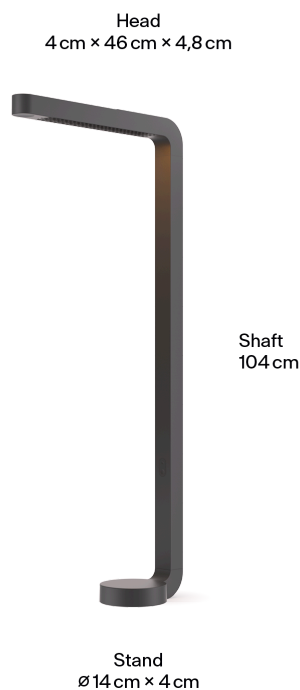

Colors

- Black
- Sand White
- Light Blue
- Grey
- White

Dimensions

Head
4 cm × 46 cm × 4,8 cm

Shaft
104 cm

Stand
∅14 cm × 4 cm

Body

Packaging dimensions (L x W x H)	129cm x 30cm x 16cm
Material	Aluminum
Surface	Powder-coated
Weight	6kg
Weight incl. packaging	9kg
Mounting type	Floor
Rated voltage	220–240V
Power consumption	41W
Luminaire efficiency	122lm/W
Length of connection cable	2m
Protection class	I
SKU	TM01-0

Couleurs

Couleurs

- Black
- Sand White
- Light Blue
- Grey
- White

Dimensions

Corps

Maße Verpackung (L x B x H)	129cm x 30cm x 16cm
Material	Aluminium
Oberfläche	Pulverbeschichtet
Gewicht	6kg
Gewicht inkl. Verpackung	9kg
Montageart	Freistehend
Nennspannung	220–240V
Leistungsaufnahme	41W
Leuchteneffizienz	122lm/W
Länge Anschlussleitung	2m
Schutzklasse	I
Artikelnummer	TM01-0