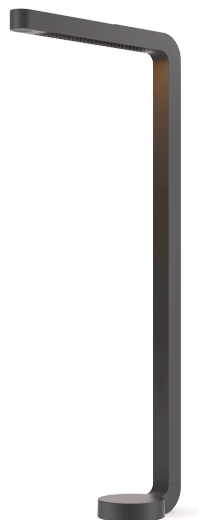

GRAU

Team Mini

Team Mini ist die kleinste Office Leuchte. Sie leuchtet den Tisch und den Raum gleichzeitig und lichtstark aus. Plug & Play und inkl. vollautomatischem Licht und App Steuerung – made in Germany.

Team Mini bietet eine Reihe von cleveren Funktionen:

- Indirektes Raumlicht
- Bewegungssensor
- Lichtsensor
- GRAU App
- Schwarm Gruppierung
- Color Tune

Designed und gefertigt am GRAU Campus in Deutschland.

Farben

Farben

- Black
- Sand White
- Light Blue
- Grey
- White

Dimensionen

Head
4 cm × 46 cm × 4,8 cm

Shaft
104 cm

Stand
Ø14 cm × 4 cm

Body

Colors

- Black
- Sand White
- Light Blue
- Grey
- White

Dimensions

Head
4 cm × 46 cm × 4,8 cm

Shaft
104 cm

Stand
∅14 cm × 4 cm

Body

Packaging dimensions (L x W x H)	129cm x 30cm x 16cm
Material	Aluminum
Surface	Powder-coated
Weight	6kg
Weight incl. packaging	9kg
Mounting type	Floor
Rated voltage	220–240V
Power consumption	41W
Luminaire efficiency	122lm/W
Length of connection cable	2m
Protection class	I
SKU	TM01-0