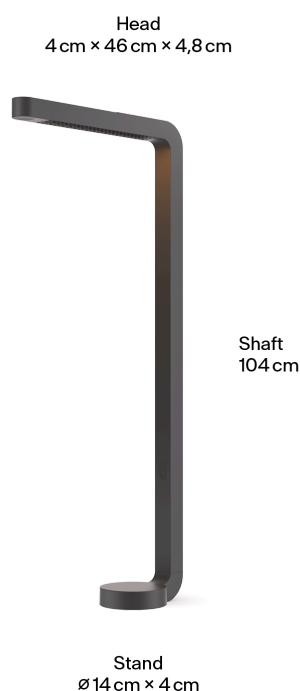

Colors

- Black
- Sand White
- Light Blue
- Grey
- White

Dimensions

Head
4 cm × 46 cm × 4,8 cm

Shaft
104 cm

Stand
Ø14 cm × 4 cm

Body

Packaging dimensions (L x W x H)	129cm x 30cm x 16cm
Material	Aluminum
Surface	Powder-coated
Weight	6kg
Weight incl. packaging	9kg
Mounting type	Floor
Rated voltage	220–240V
Power consumption	41W
Luminaire efficiency	122lm/W
Length of connection cable	2m
Protection class	I
SKU	TM01-3

Couleurs

Couleurs

- Black
- Sand White
- Light Blue
- Grey
- White

Dimensions

Corps

Maße Verpackung (L x B x H)	129cm x 30cm x 16cm
Material	Aluminium
Oberfläche	Pulverbeschichtet
Gewicht	6kg
Gewicht inkl. Verpackung	9kg
Montageart	Freistehend
Nennspannung	220–240V
Leistungsaufnahme	41W
Leuchteneffizienz	122lm/W
Länge Anschlussleitung	2m
Schutzklasse	I
Artikelnummer	TM01-3