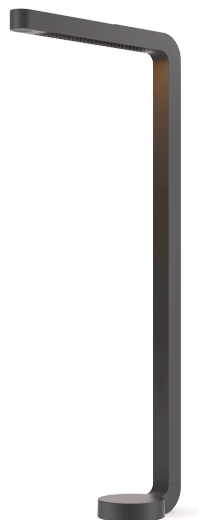

GRAU

Team Mini

Team Mini ist die kleinste Office Leuchte. Sie leuchtet den Tisch und den Raum gleichzeitig und lichtstark aus. Plug & Play und inkl. vollautomatischem Licht und App Steuerung – made in Germany.

Team Mini bietet eine Reihe von cleveren Funktionen:

- Indirektes Raumlicht
- Bewegungssensor
- Lichtsensor
- GRAU App
- Schwarm Gruppierung
- Color Tune

Designed und gefertigt am GRAU Campus in Deutschland.

Farben

Farben

- Black
- Sand White
- Light Blue
- Grey
- White

Dimensionen

Head
4 cm × 46 cm × 4,8 cm

Shaft
104 cm

Stand
Ø14 cm × 4 cm

Body

Colors

- Black
- Sand White
- Light Blue
- Grey
- White

Dimensions

Head
4 cm × 46 cm × 4,8 cm

Shaft
104 cm

Stand
Ø14 cm × 4 cm

Body

Packaging dimensions (L x W x H)	129cm x 30cm x 16cm
Material	Aluminum
Surface	Powder-coated
Weight	6kg
Weight incl. packaging	9kg
Mounting type	Floor
Rated voltage	220–240V
Power consumption	41W
Luminaire efficiency	122lm/W
Length of connection cable	2m
Protection class	I
SKU	TM01-3