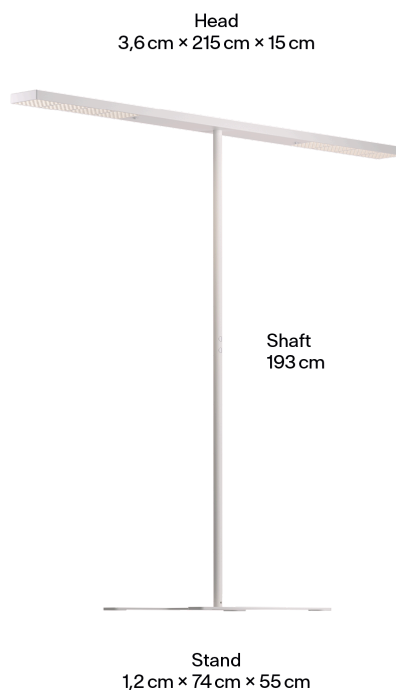

Body

Maße Verpackung (L x B x H)	250cm x 17cm x 20cm
Material	Aluminium
Oberfläche	pulverbeschichtet
Gewicht inkl. Verpackung	17kg
Montageart	Freistehend
Nennspannung	220-240V
Leistungsaufnahme	2x98W
Leuchteneffizienz	125lm/W
Länge Anschlussleitung	2,9m
Schutzklasse	I
Artikelnummer	GX94-2

Packaging dimensions (L x W x H)	250cm x 17cm x 20cm
Material	Aluminum
Surface	Powder-coated
Weight incl. packaging	17kg
Mounting type	Floor
Rated voltage	220–240V
Power consumption	2x98W
Luminaire efficiency	125lm/W
Length of connection cable	2,9m
Protection class	I
SKU	GX94-2

Corps

Dimensions de l'emballage (L x l x H)	250cm x 17cm x 20cm
Matériau	Aluminium
Surface	Thermolaqué
Poids avec emballage	17 kg
Type de montage	Autonome
Tension nominale	220–240V
Consommation électrique	2x98W
Efficacité du luminaire	125lm/W
Longueur du câble de connexion	2,9m
Classe de protection	I
Numéro d'article	GX94-2