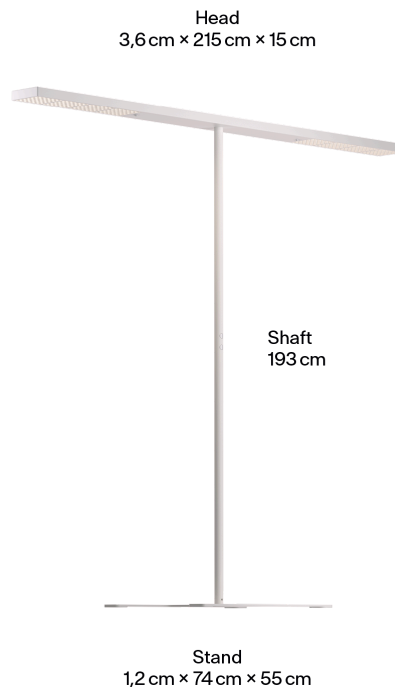

Body

Maße Verpackung (L x B x H)	250cm x 17cm x 20cm
Material	Aluminium
Oberfläche	pulverbeschichtet
Gewicht inkl. Verpackung	17kg
Montageart	Freistehend
Nennspannung	220-240V
Leistungsaufnahme	2x98W
Leuchteneffizienz	125lm/W
Länge Anschlussleitung	2,9m
Schutzklasse	I
Artikelnummer	GX94-2

Packaging dimensions (L x W x H)	250cm x 17cm x 20cm
Material	Aluminum
Surface	Powder-coated
Weight incl. packaging	17kg
Mounting type	Floor
Rated voltage	220–240V
Power consumption	2x98W
Luminaire efficiency	125lm/W
Length of connection cable	2,9m
Protection class	I
SKU	GX94-2

Corps

Dimensions de l'emballage (L x l x H)	250cm x 17cm x 20cm
Matériau	Aluminium
Surface	Thermolaqué
Poids avec emballage	17 kg
Type de montage	Autonome
Tension nominale	220–240V
Consommation électrique	2x98W
Efficacité du luminaire	125lm/W
Longueur du câble de connexion	2,9m
Classe de protection	I
Numéro d'article	GX94-2