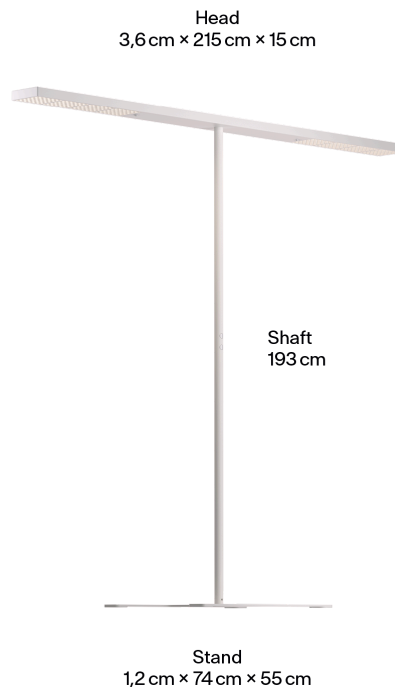

Body

Maße Verpackung (L x B x H)	250cm x 17cm x 20cm
Material	Aluminium
Oberfläche	pulverbeschichtet
Gewicht inkl. Verpackung	17kg
Montageart	Freistehend
Nennspannung	220-240V
Leistungsaufnahme	2x98W
Leuchteneffizienz	125lm/W
Länge Anschlussleitung	2,9m
Schutzklasse	I
Artikelnummer	GX94-2

Colors

Colors

Black/Black

White/White

Satin/White

Satin/Black

Dimensions

Body

Packaging dimensions (L x W x H)	250cm x 17cm x 20cm
Material	Aluminum
Surface	Powder-coated
Weight incl. packaging	17kg
Mounting type	Floor
Rated voltage	220–240V
Power consumption	2x98W
Luminaire efficiency	125lm/W
Length of connection cable	2,9m
Protection class	I
SKU	GX94-2

Corps

Dimensions de l'emballage (L x l x H)	250cm x 17cm x 20cm
Matériau	Aluminium
Surface	Thermolaqué
Poids avec emballage	17 kg
Type de montage	Autonome
Tension nominale	220–240V
Consommation électrique	2x98W
Efficacité du luminaire	125lm/W
Longueur du câble de connexion	2,9m
Classe de protection	I
Numéro d'article	GX94-2