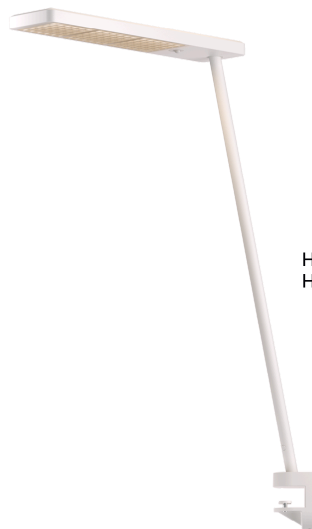

GRAU

Xt-a Single

Xt-a Single ist das perfekt ausgerichtete Arbeitslicht. Der Kopf lässt sich diagonal über den Tisch drehen, für eine optimale Lichtwirkung. Open Structure Antiglare erhöht den Fokus und Licht- und Bewegungssensoren schaffen eine vollautomatische Lichtsteuerung.

GRAU

Xt-a Single

Xt-a Single is the perfectly aligned work light. The head of the clampable work lamp can be rotated diagonally across the table for optimal lighting effect. Open Structure Antiglare increases focus and Light and motion sensors create fully automatic light control.

GRAU

Xt-a Single

Xt-a Single est la lampe de travail parfaitement orientée. La tête de la lampe de travail à pince peut être tournée en diagonale sur la table pour un effet lumineux optimal. La structure ouverte antireflet augmente le focus et les capteurs de lumière et de mouvement créent un contrôle automatique complet de l'éclairage.

Conçu et fabriqué au campus GRAU en Allemagne.

Couleurs

Couleurs

Black/Black

White/White

Satin/Black

Dimensions

Head
H3,3 cm × W62 cm × D14,5 cm