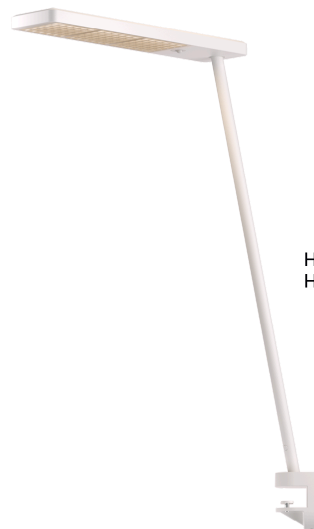

GRAU

Xt-a Single

Xt-a Single ist das perfekt ausgerichtete Arbeitslicht. Der Kopf lässt sich diagonal über den Tisch drehen, für eine optimale Lichtwirkung. Open Structure Antiglare erhöht den Fokus und Licht- und Bewegungssensoren schaffen eine vollautomatische Lichtsteuerung.

GRAU

Xt-a Single

Xt-a Single is the perfectly aligned work light. The head of the clampable work lamp can be rotated diagonally across the table for optimal lighting effect. Open Structure Antiglare increases focus and Light and motion sensors create fully automatic light control.

Colors

Colors

Black/Black

White/White

Satin/Black

Dimensions

Head
H3,3 cm × W62 cm × D14,5 cm

Height
H95 cm

GRAU

Xt-a Single

Xt-a Single est la lampe de travail parfaitement orientée. La tête de la lampe de travail à pince peut être tournée en diagonale sur la table pour un effet lumineux optimal. La structure ouverte antireflet augmente le focus et les capteurs de lumière et de mouvement créent un contrôle automatique complet de l'éclairage.