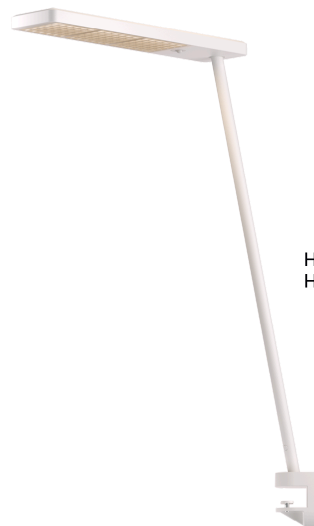

GRAU

Xt-a Single

Xt-a Single ist das perfekt ausgerichtete Arbeitslicht. Der Kopf lässt sich diagonal über den Tisch drehen, für eine optimale Lichtwirkung. Open Structure Antiglare erhöht den Fokus und Licht- und Bewegungssensoren schaffen eine vollautomatische Lichtsteuerung.

Xt-a Single bietet eine Reihe von cleveren Funktionen:

- Drehbarer Kopf
- Open Structure Antiglare
- Indirektes Raumlicht
- Bewegungssensor
- Lichtsensor
- Schwarm Gruppierung

Designed und gefertigt am GRAU Campus in Deutschland.

Farben

Farben

Black/Black

White/White

Satin/Black

Dimensionen

Head
H3,3 cm × W62 cm × D14,5 cm

Height
H95 cm

GRAU

Xt-a Single

Xt-a Single is the perfectly aligned work light. The head of the clampable work lamp can be rotated diagonally across the table for optimal lighting effect. Open Structure Antiglare increases focus and Light and motion sensors create fully automatic light control.